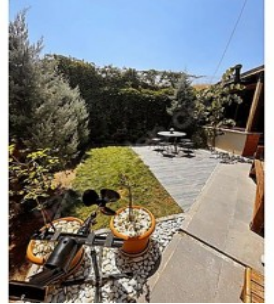

EPA
YZ GAYRİMENKUL

#1276740118