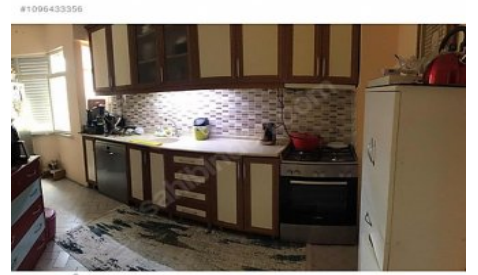

#109643356