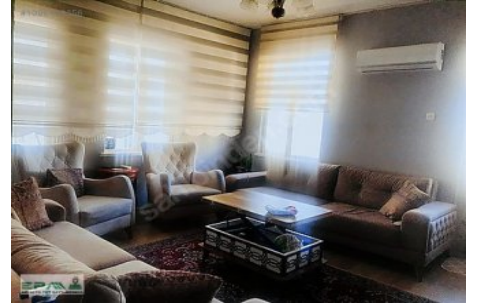

İlan No:f-1039224-23 Ref.No:550694