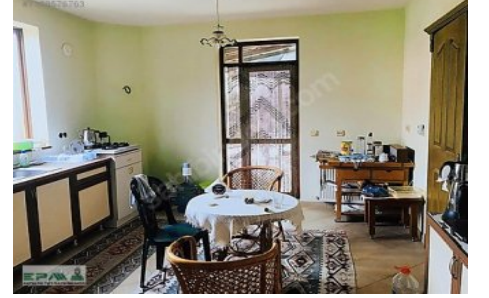

İlan No:f-1039224-27 Ref.No:550687

#1139576763