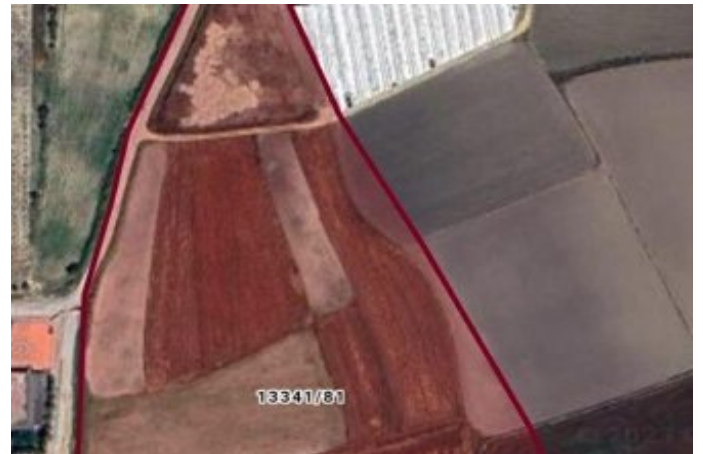

Ada	13341
Parsel	81
Tapu Alanı	75.906,06
Nitelik	Tarla
Mevkii	-
Zemin Tip	Ana Taşınmaz
Pafta	025-B-13-C-1

Favorilere ekle