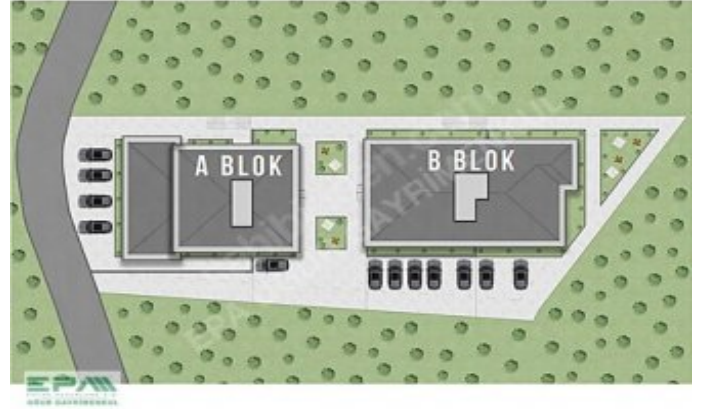

#1156888542