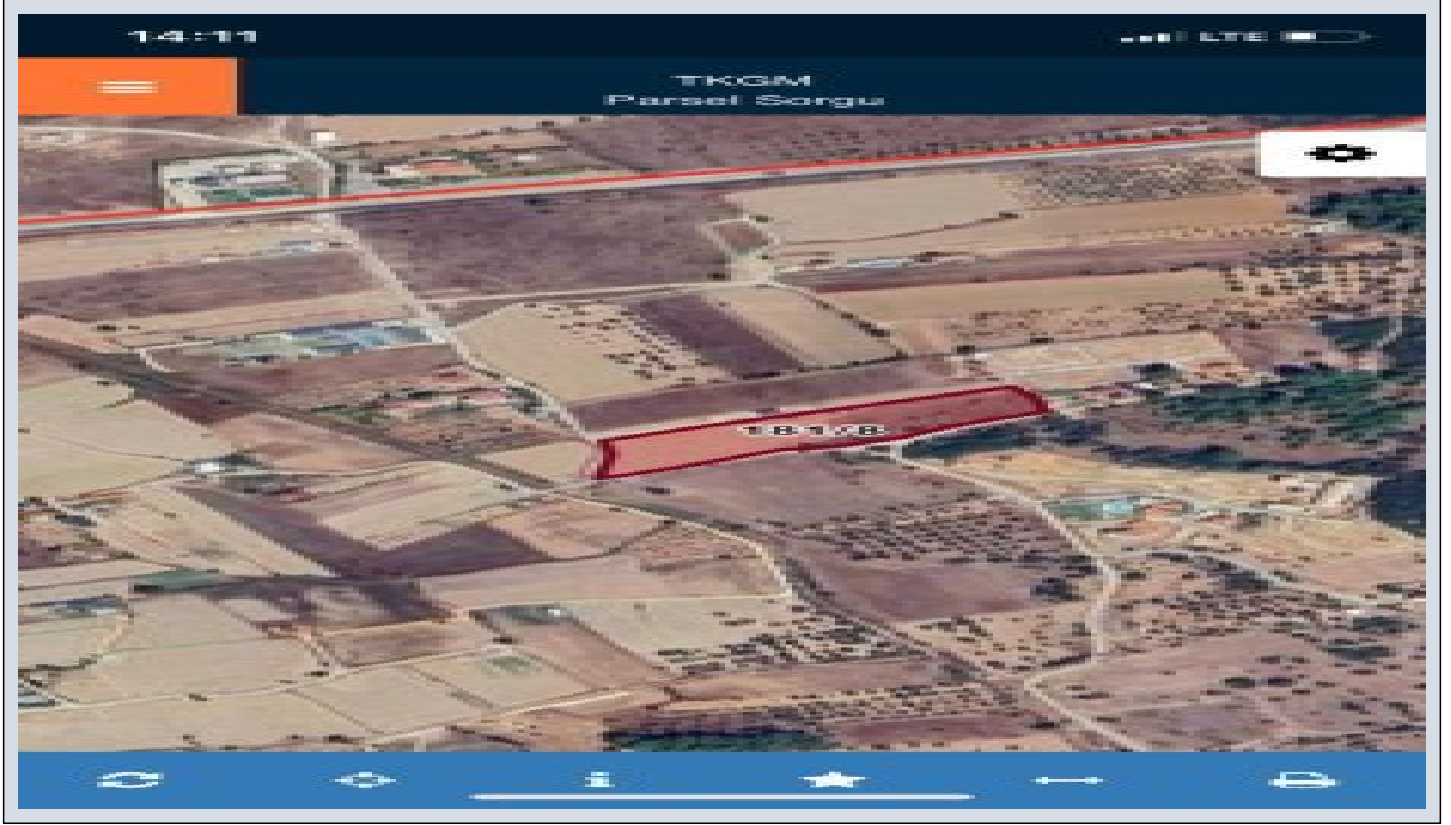

Urla Zeytinler de çevre yoluna yakın harika konumda tarla İzmir / Urla

27,500,000 TL | 10,437 m2 İzmir / Urla

م عن : ك ن ب ل ا ت ر ك ل ب س ا ن م
0 : ا ن ب ل ا ح ا س م ا د ع ا ق
ر ي ط ن ل ا :
Taks :
Gabari :
0 TL : ر ت م ل ا ر ع س
ا ل ص ف ن م د و ر ط ل ا : ي ر ا ق ع ل ل ح س ل ا ا ل ا ح