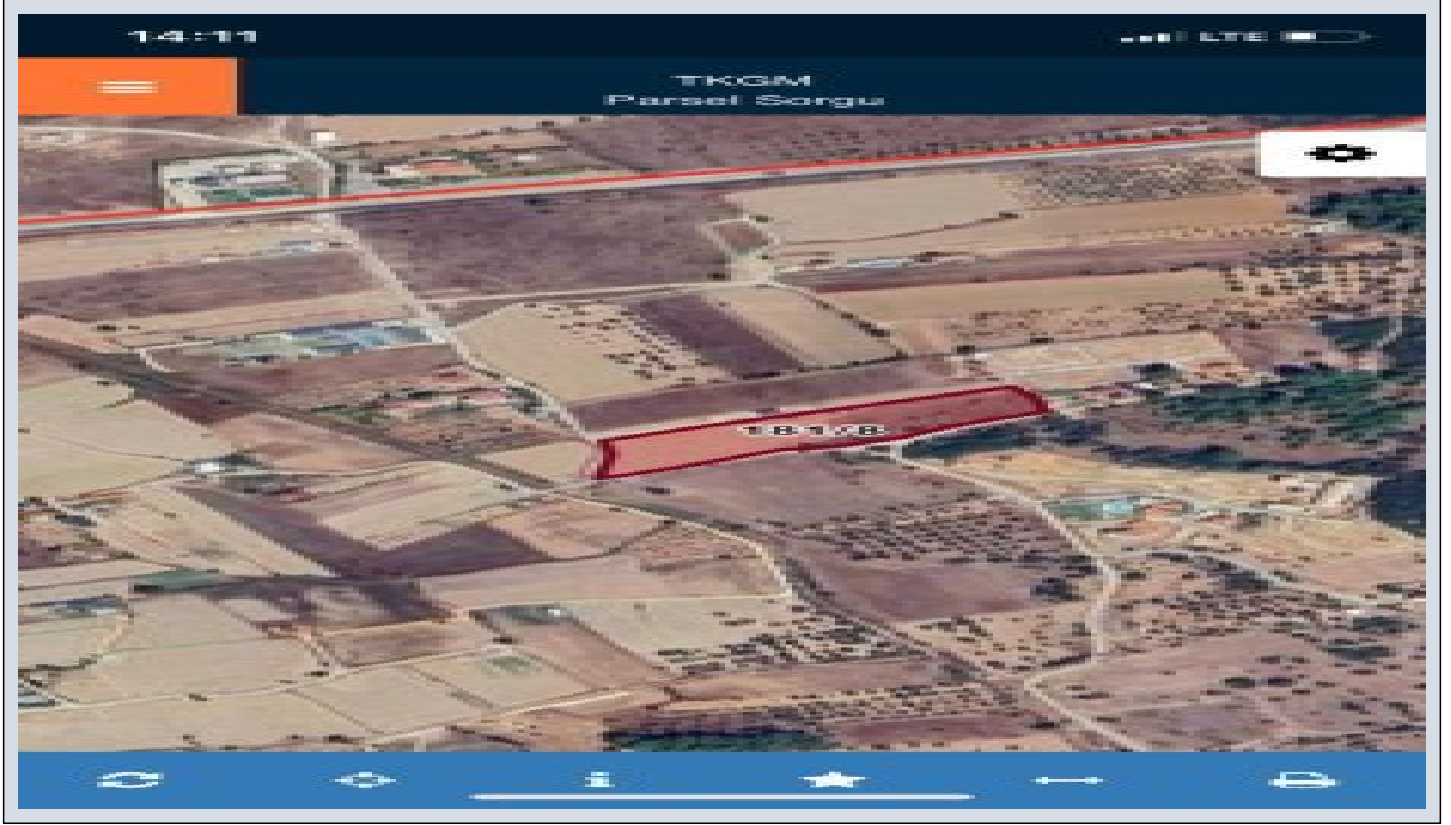

Urla Zeytinler de çevre yoluna yakın harika konumda tarla İzmir / Urla

27,500,000 TL | 10,437 m2 İzmir / Urla

م عن : ك ن ب ل ا ت ر ك ل ب س ا ن م
0 : ا ن ب ل ا ح ا س م ا د ع ا ق
ر ي ط ن ل ا :
Taks :
Gabari :
0 TL : ر ت م ل ا ر ع س
ا ل ص ف ن م د و ر ط ل ا : ي ر ا ق ع ل ل ح س ل ا ا ل ا ح

Nihal CİHAN
Telefon 90 232-7543777
Cep Telefonu 90
533-2022412

EPA İNCİ GAYRİMENKUL
Telefon 90 232-7543777
Cep Telefonu 90
532-4509509
Faks 90 232-7543777
Yelatı Mah. Nur Dikmen Cd.
No:18 B Blok D.2
Urla / Köyler
, İzmir