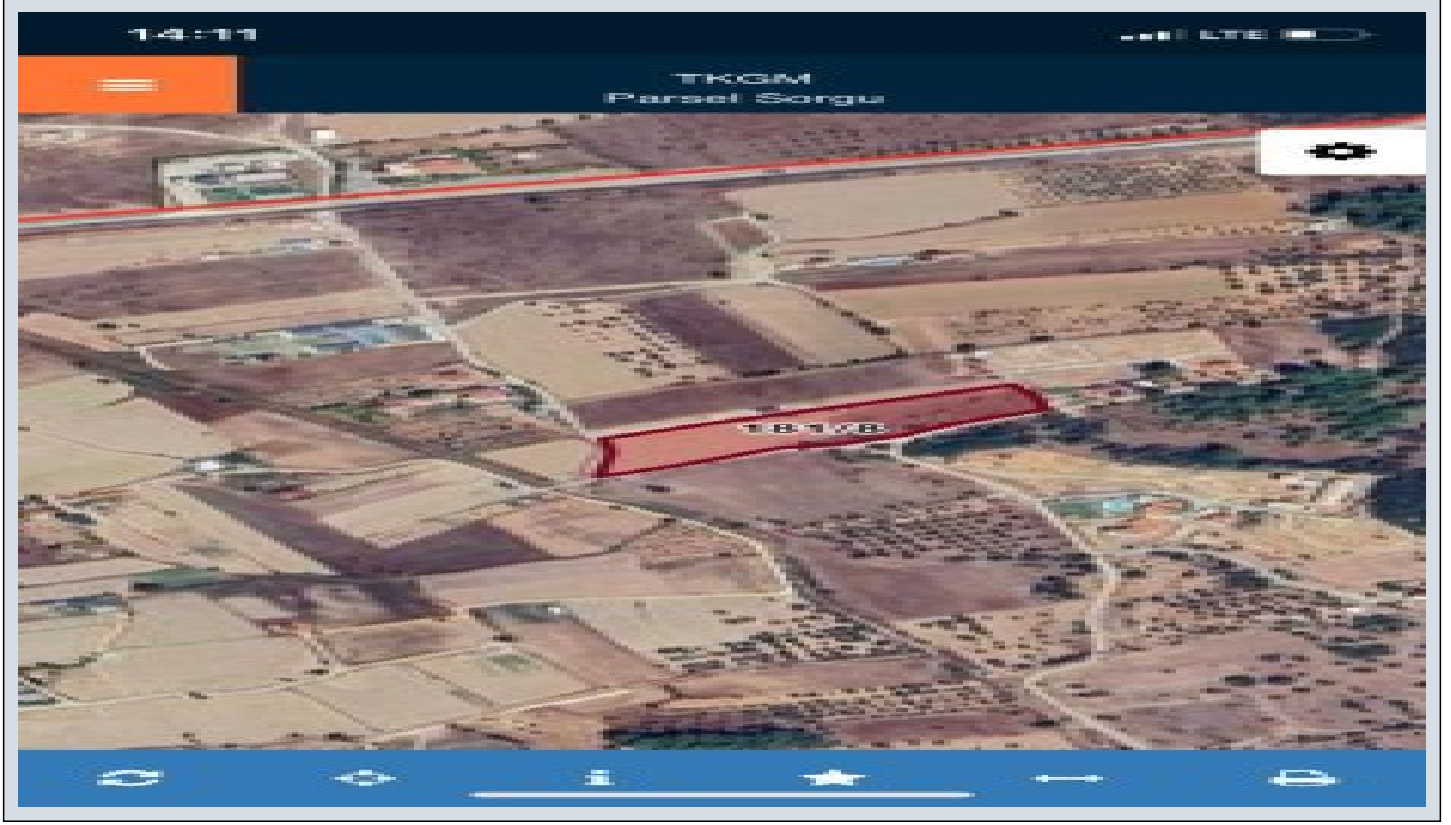

## Urla Zeytinler de çevre yoluna yakın harika konumda tarla İzmir / Urla

27,500,000 TL | 10,437 m2 İzmir / Urla

م عن : ك ن ب ل ا ت ر ك ل ب س ا ن م  
0 : ا ن ب ل ا ح ا س م ا د ع ا ق  
ر ي ط ن ل ا :  
Taks :  
Gabari :  
0 TL : ر ت م ل ا ر ع س  
ا ل ص ف ن م د و ر ط ل ا : ي ر ا ق ع ل ل ح س ل ا ا ل ا ح