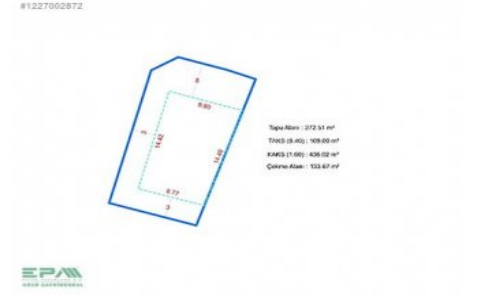

عج رمل مقرر 600257:ع جرم ل مقرر f-1067343-123:ن ا ل ع إ ل م قرر