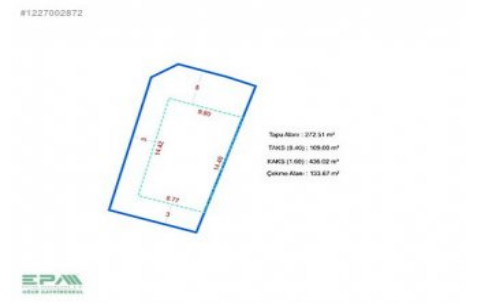

عج رمل مقرر 600257:ع جرم ل مقرر f-1067343-123:ن ا ل ع إ ل م قرر