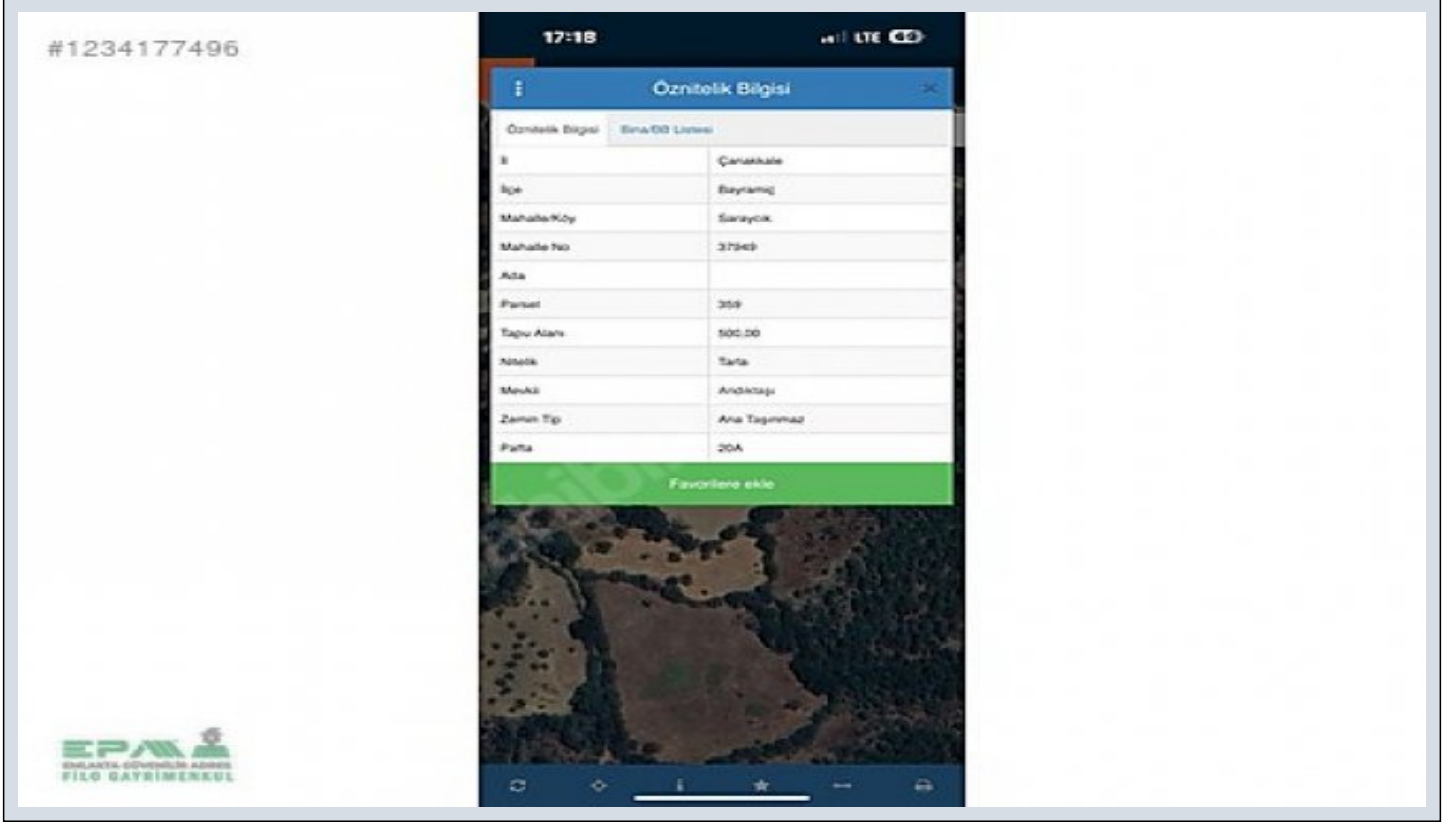

## ÇANAKKALE BAYRAMIÇ SARAYKÖYDE SATILIK 500 M2 DOĞA MANZARALI Çanakkale / Bayramiç

ل ق ح - ع ي ل ل 750,000 TL | 500 m2 Çanakkale / Bayramiç

معن : ك ن ب ل ا ت ر ك ل ب س ا ن م  
 0 : ا ن ب ل ا ح ا س م ع د ا ق  
 ر ي ط ن ل ا :  
 Taks :  
 Gabari :  
 359 : ه ت س ب - د ن س  
 359 : ه ت س ب - د ن س  
 0 : ا ن ب ل ا ح ا س م ع د ا ق  
 ر ي ط ن ل ا :  
 Taks :  
 Gabari :  
 359 : ه ت س ب - د ن س