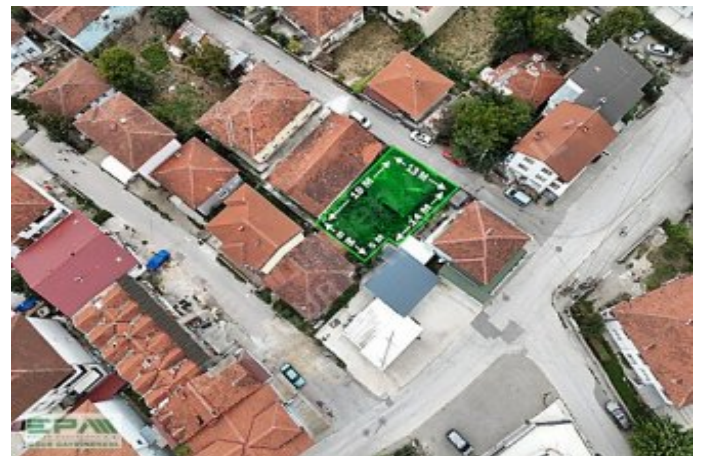

İlan No:f-1067343-184 Ref.No:629265