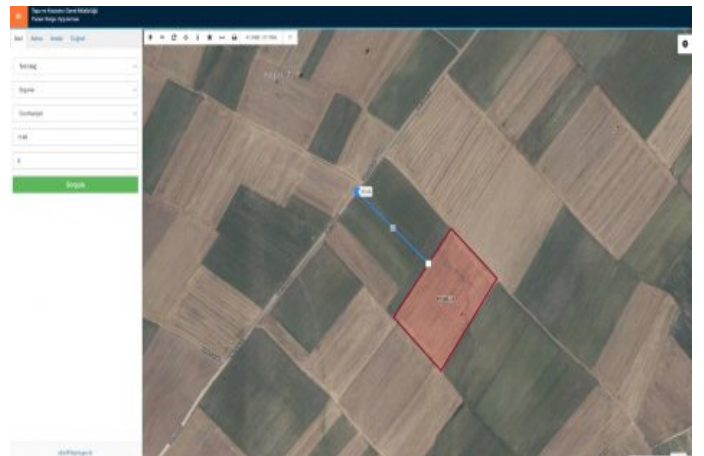

Öznitelik Bilgisi	
Öznitelik Bilgisi	Bina/BB Listesi
İl	Tekirdağ
İlçe	Ergene
Mahalle/Köy	Cumhuriyet
Mahalle No	207103
Ada	1145
Parçesi	3
Tapu Alanı	31.625,26
İstisna	Tarhi
Mevkili	Kızıl Tepe
Zemin Tipi	Arsa Taşınmaz
Pafta	F19-C-01-C-3-AF19-C-01-C-3-B

Favorilere ekle