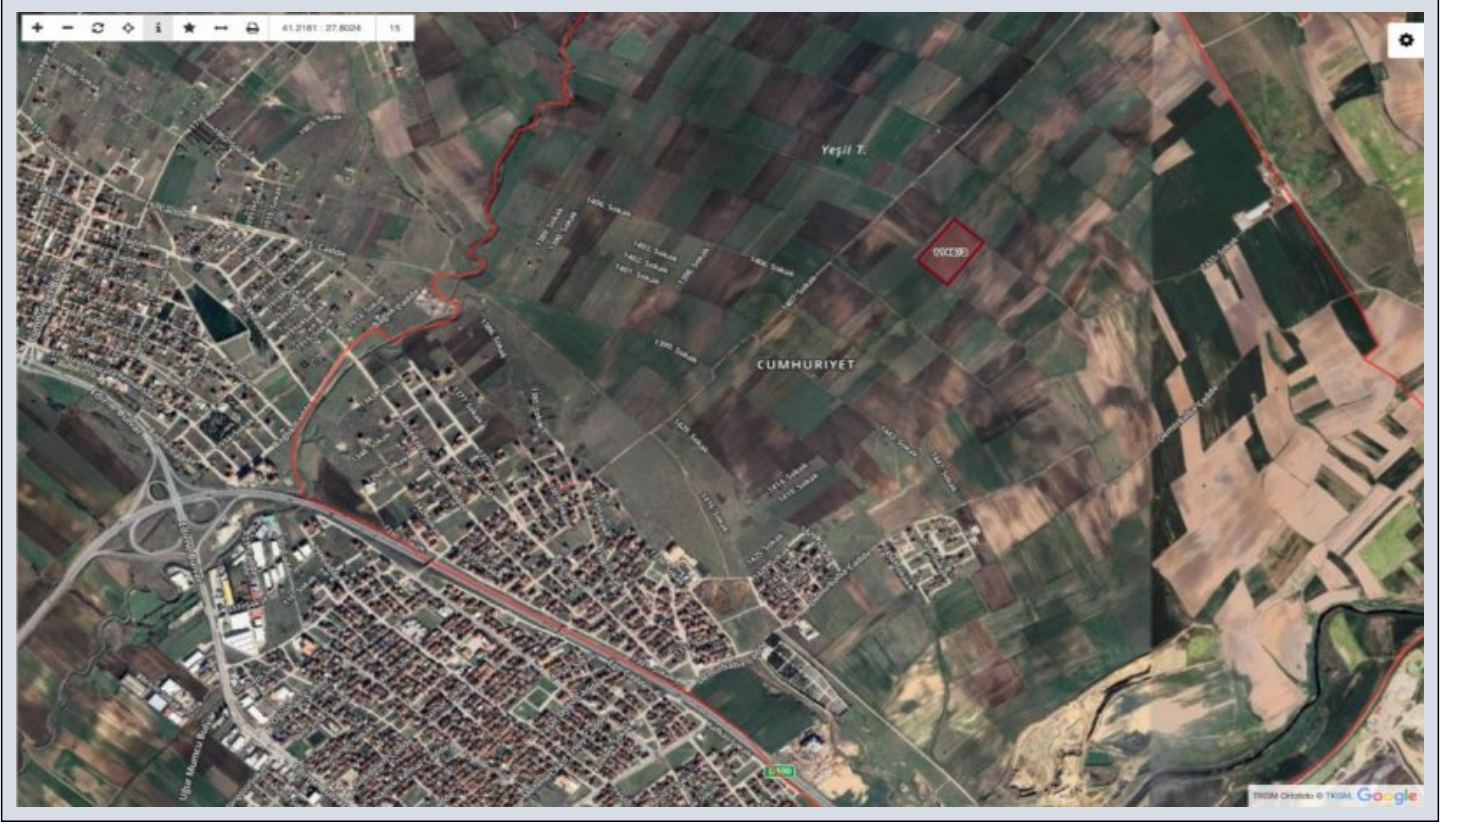

## TEKİRDAĞ ERGENE YENİ DEVLET HASTANESİ YAKINI 31.625 m2 TARLA ! Tekirdağ / -

ل قح - ع ب ل ل 35,000,000 TL | 31,625 m2 Tekirdağ / -

م عن : ع ص ا ق م  
م عن : ك ن ب ل ا ت ر ك ل ب س ا ن م  
0 : ا ن ب ل ا ع ح ا س م ع د ع ا ق  
ر ي ط ن ل ا :  
Taks :  
Gabari :  
ة ل ص ف ن م د و ر ط ل ا : ي ر ا ق ع ل ل ا ج س ل ا ة ل ا ح  
1.146 : م ر ي ج د ن س  
3 : ه ت س ب - د ن س

Öznitelik Bilgisi	
Öznitelik Bilgisi	Bina/BB Listesi
İl	Tekirdağ
İlçe	Ergene
Mahalle/Köy	Cumhuriyet
Mahalle No	207103
Ada	1145
Parçesi	3
Tapu Alanı	31.625,26
İstisna	Tarhi
Mevkili	Kızıl Tepe
Zemin Tipi	Arsa Taşınmaz
Pafta	F19-C-01-C-3-AF19-C-01-C-3-B