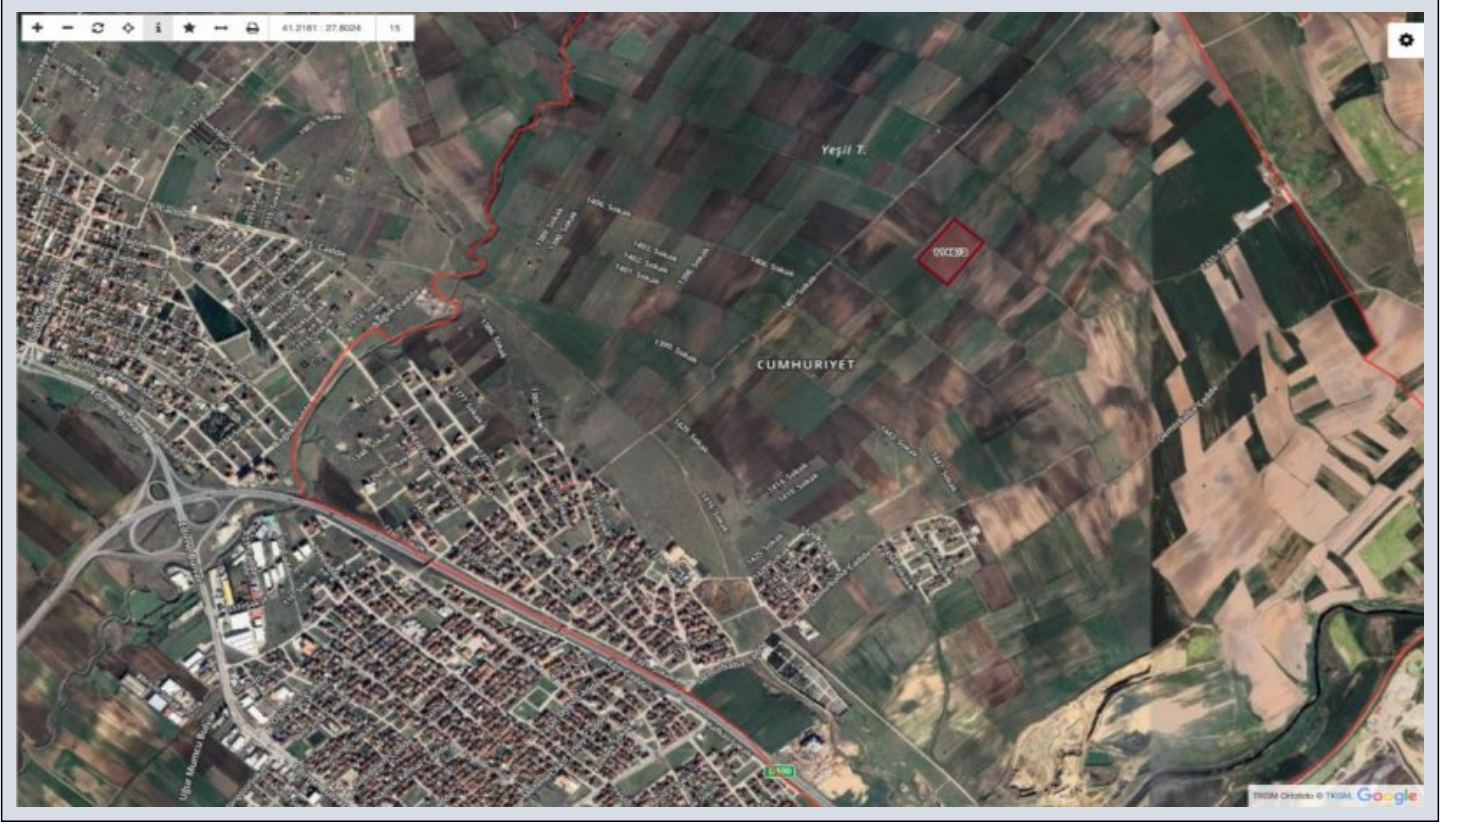

# TEKİRDAĞ ERGENE YENİ DEVLET HASTANESİ YAKINI 31.625 m2 TARLA ! Tekirdağ / -

ل قح - ع ي بل ل 35,000,000 TL | 31,625 m2 Tekirdağ / -

م عن : ع ص ي ا ق م  
م عن : ك ن ب ل ا ت ر ك ل ب س ا ن م  
0 : ا ن ب ل ا ع ح ا س م ع د ع ا ق  
ر ي ط ن ل ا :  
Taks :  
Gabari :  
ة ل ص ف ن م د و ر ط ل ا : ي ر ا ق ع ل ل ا ج س ل ا ة ل ا ح  
1.146 : م ر ي ز ج د ن س  
3 : ه ت س ب - د ن س

Öznitelik Bilgisi	
Öznitelik Bilgisi	Bina/BB Listesi
İl	Tekirdağ
İlçe	Ergene
Mahalle/Köy	Cumhuriyet
Mahalle No	207103
Ada	1145
Parçesi	3
Tapu Alanı	31.625,26
İstisna	Tarhi
Mevkili	Kızıl Tepe
Zemin Tipi	Arsa Taşınmaz
Pafta	F19-C-01-C-3-AF19-C-01-C-3-B