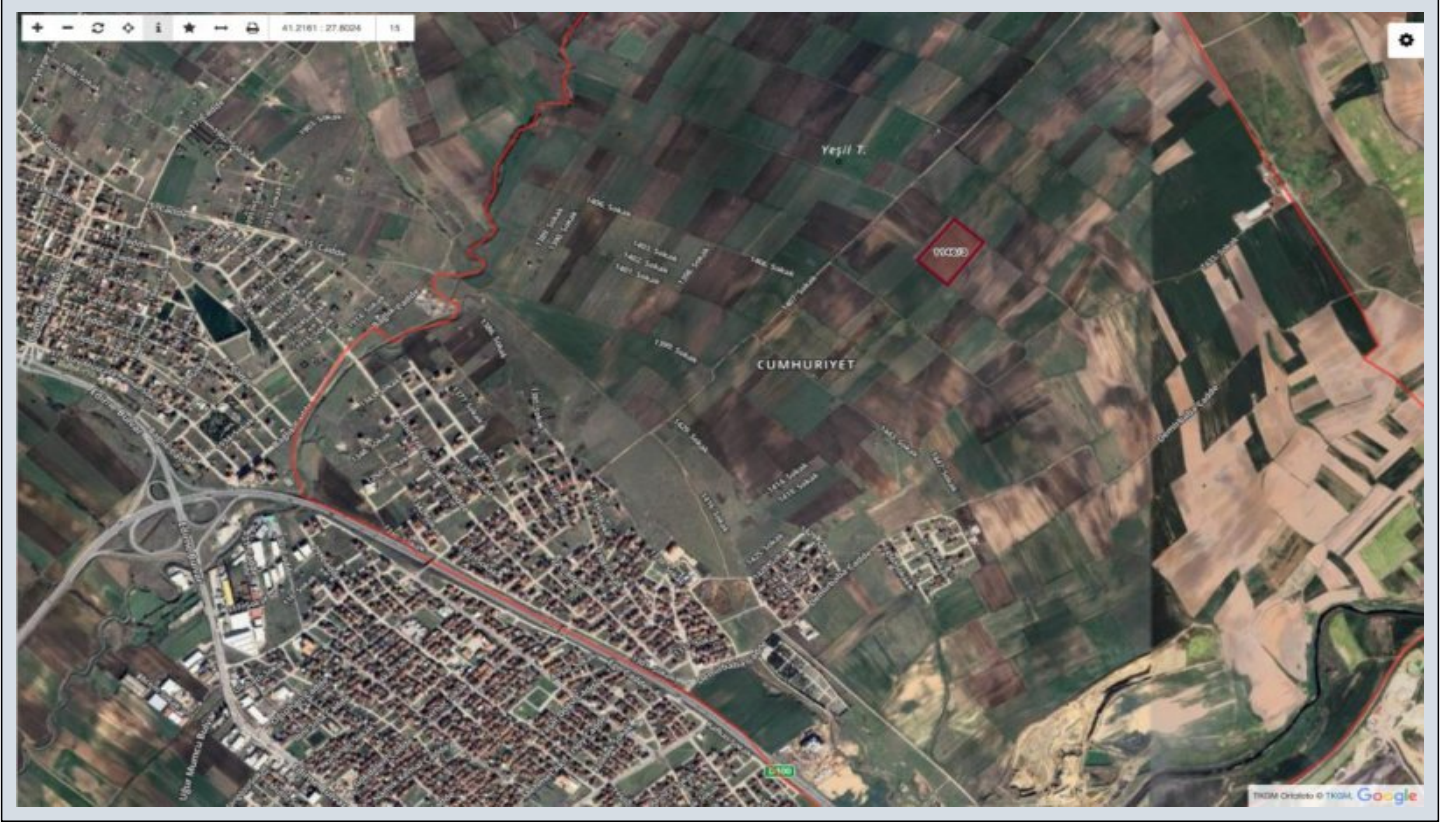

TEKİRDAĞ ERGENE YENİ DEVLET HASTANESİ YAKINI 31.625 m2 TARLA ! Tekirdağ / -

ل قح - ع ب ل ل 35,000,000 TL | 31,625 m2 Tekirdağ / -

م عن : ع ص ا ق م
م عن : ك ن ب ل ا ت ر ك ل ب س ا ن م
0 : ا ن ب ل ا ع ح ا س م ع د ع ا ق
ر ي ط ن ل ا :
Taks :
Gabari :
ة ل ص ف ن م د و ر ط ل ا : ي ر ا ق ع ل ل ا ج س ل ا ة ل ا ح
1.146 : م ر ي ز د ن س
3 : ه ت س ب - د ن س

Öznitelik Bilgisi	
Öznitelik Bilgisi	Bina/BB Listesi
İl	Tekirdağ
İlçe	Ergene
Mahalle/Köy	Cumhuriyet
Mahalle No	207103
Ada	1145
Parçesi	3
Tapu Alanı	31.625,26
İstisna	Tarifi
Mevkili	Kızıl Tepe
Zemin Tipi	Arsa Taşınmaz
Pafta	F19-C-01-C-3-AF19-C-01-C-3-B