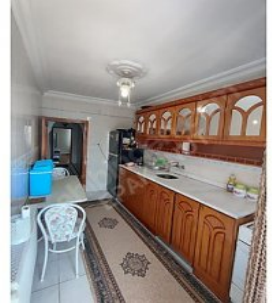

EPA

#1258822287