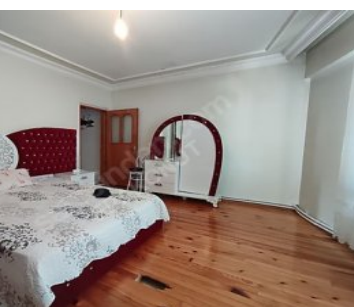

EPA

#1258822287