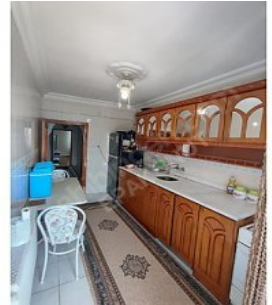

EPA

#1258822287