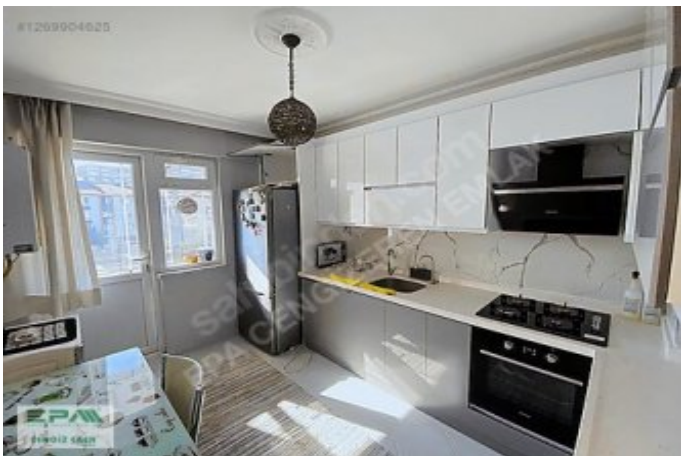

İlan No:f-403680-464 Ref.No:632956