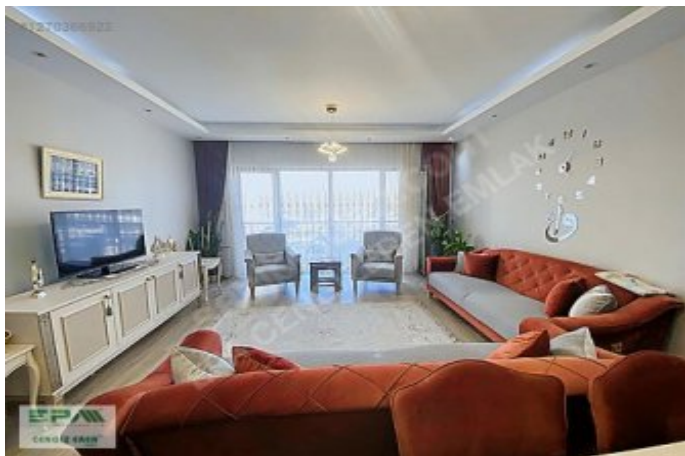

İlan No:f-403680-466 Ref.No:632959