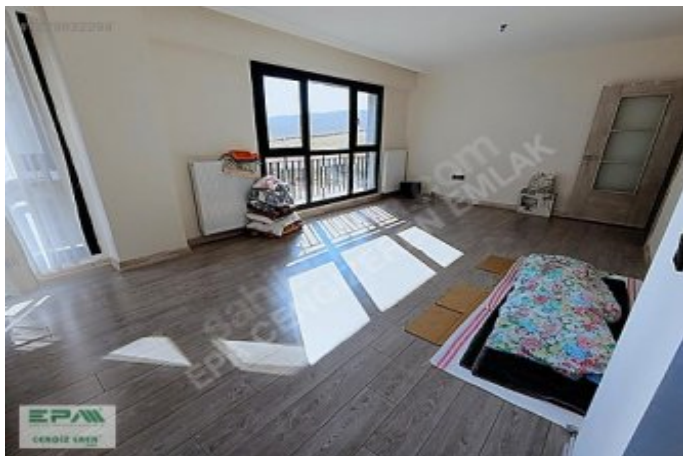

İlan No:f-403680-469 Ref.No:632962