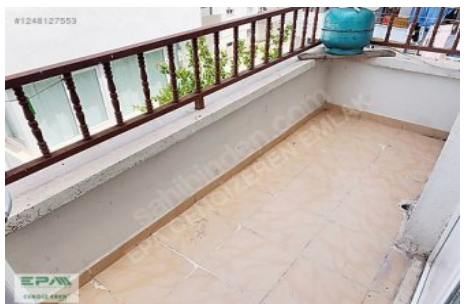

EPA
CENGİZ EREN