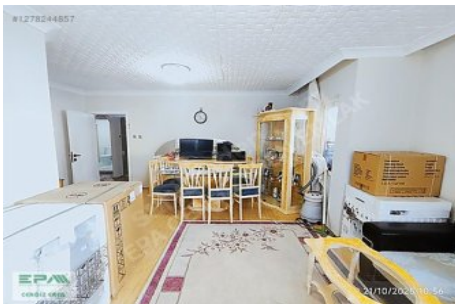

#1278244857

EPA
CENGİZ EREN