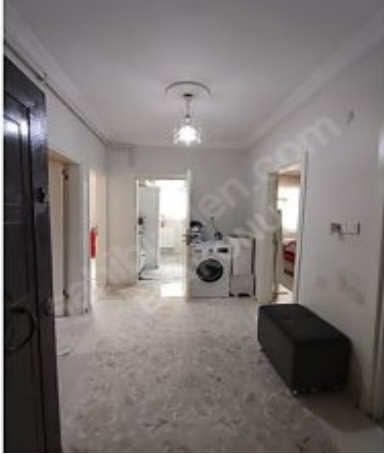

#1283782340