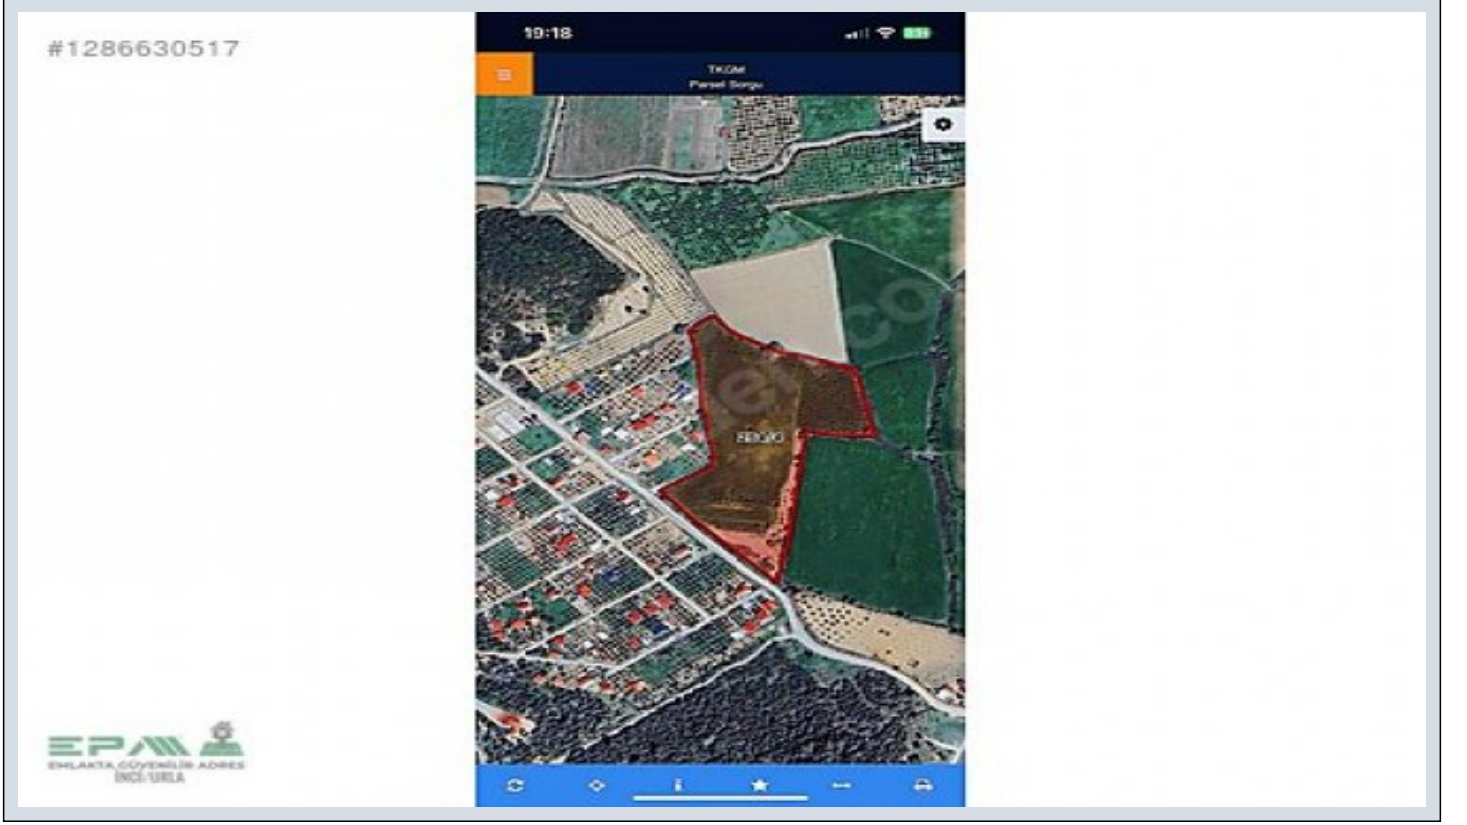

Seferihisar Düzcede Yatırım Fırsatı İzmir / Seferihisar

ل ق ح - ع ي ب ل ل 120,000,000 TL | 23,825 m2 İzmir / Seferihisar

م عن : ع ض ي ا ق م
 م عن : ك ن ب ل ا ت ر ك ل ب س ا ن م
 0 : ا ن ب ل ا ع ح ا س م ع د ع ا ق
 ر ي ط ن ل ا :
 Taks :
 Gabari :
 ا ل ص ف ن م د و ر ط ل ا : ي ر ا ق ع ل ل ح س ل ا ا ل ا ح
 254 : م ر ي ز ج د ن س
 4 : ه ت س ب - د ن س

İlan No:f-872967-254 Ref.No:635613

Seferihisar Düzcede İmar Uygulama Alanında Bulunan Tarlamız ,Turizm Yoluna Sıfır Cephede Bulunmakta Olup ,Sığacık Marinaya 10 Dakika Mesafededir Bölgenin Muhteşem Koylarına ,Sadece Araç İle 15 Dakika Uzaklıktadır Yatırımcıların Çok Yakından Takip Ettiği Bir Lokasyonda Olup Urla Merkeze Sadece 20 Dakika Mesafededir Kısmen Takas Tekliflerine Açıktır Elektrik ve Su Mevcuttur Bu ilan Emlak Asistanım CRM Programı tarafından otomatik entegre edilmiştir.*