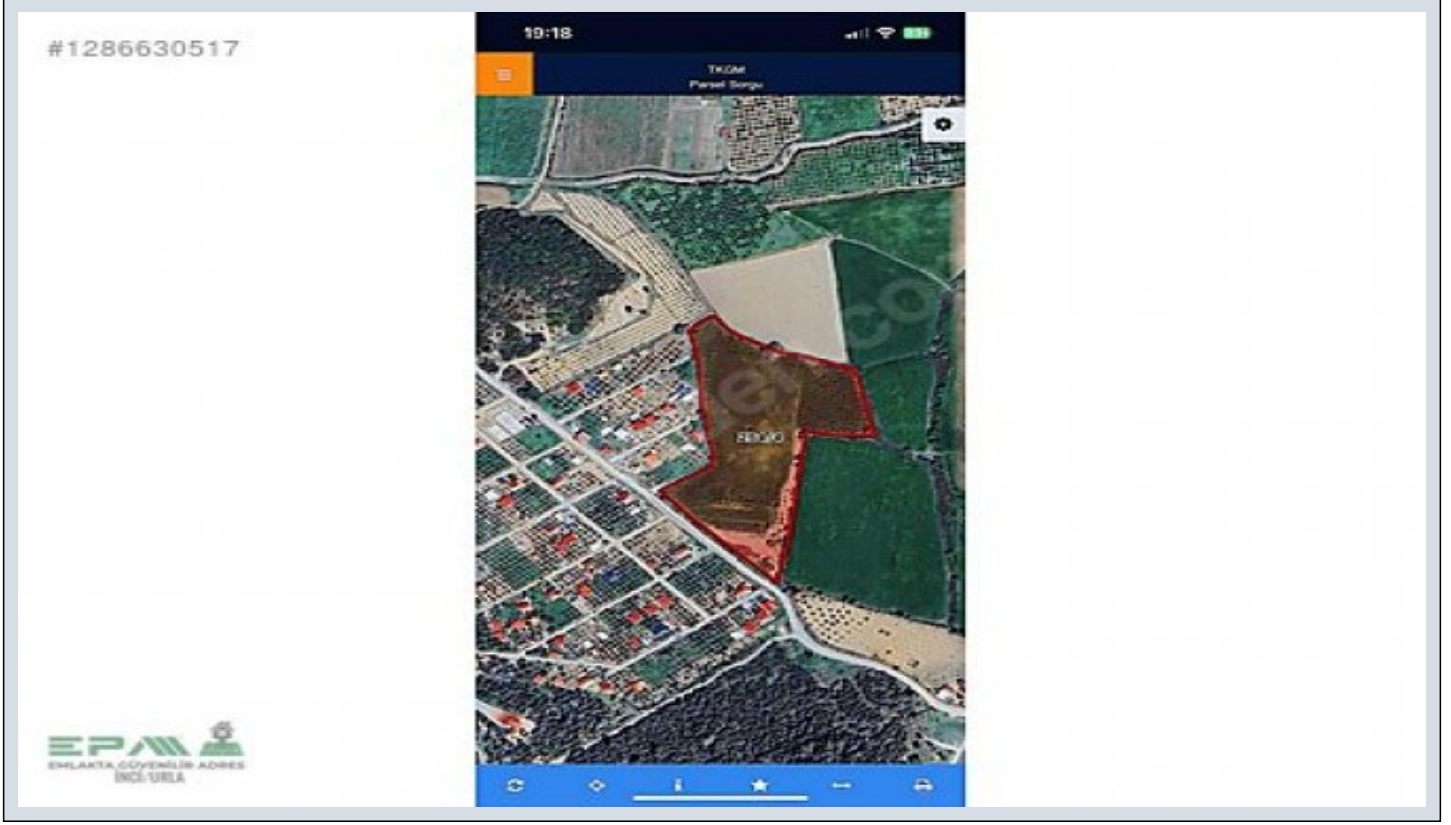

Seferihisar Düzcede Yatırım Fırsatı İzmir / Seferihisar

ل ق ح - ع ي ب ل ل 120,000,000 TL | 23,825 m2 İzmir / Seferihisar

م عن : ع ص ي ا ق م
م عن : ك ن ب ل ا ت ر ك ل ب س ا ن م
0 : ا ن ب ل ا ع ح ا س م ع د ع ا ق
ر ي ط ن ل ا :
Taks :
Gabari :
ة ل ص ف ن م د و ر ط ل ا : ي ر ا ق ع ل ل ج س ل ا ة ل ا ح
254 : م ر ي ز ج د ن س
4 : ه ت س ب - د ن س

İlan No:f-872967-254 Ref.No:635613

Seferihisar Düzcede İmar Uygulama Alanında Bulunan Tarlamız ,Turizm Yoluna Sıfır Cephede Bulunmakta Olup ,Sığacık Marinaya 10 Dakika Mesafededir Bölgenin Muhteşem Koylarına ,Sadece Araç İle 15 Dakika Uzaklıktadır Yatırımcıların Çok Yakından Takip Ettiği Bir Lokasyonda Olup Urla Merkeze Sadece 20 Dakika Mesafededir Kısmen Takas Tekliflerine Açıktır Elektrik ve Su Mevcuttur Bu ilan Emlak Asistanım CRM Programı tarafından otomatik entegre edilmiştir.*