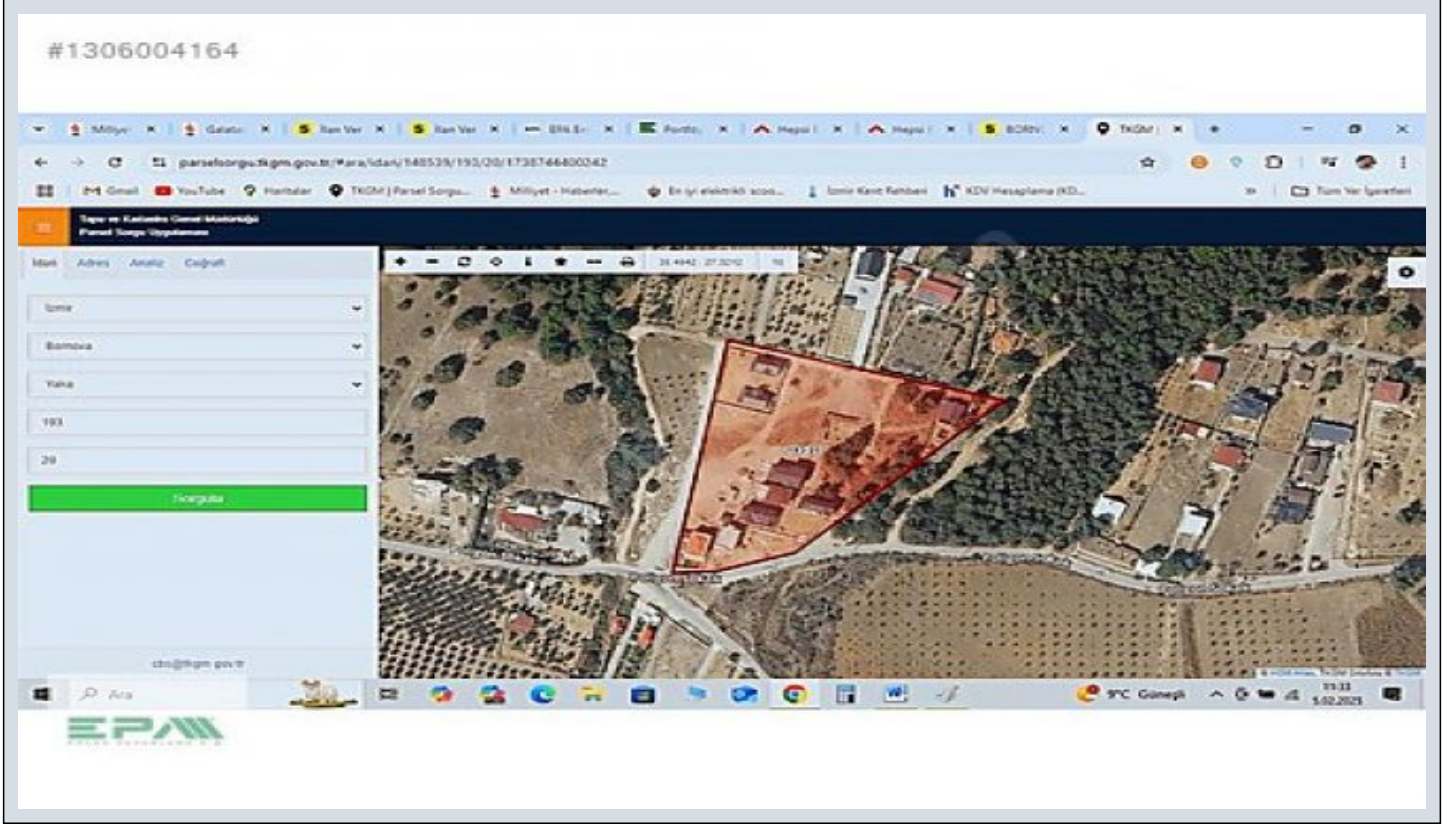

Bornova Yakaköy de satılık hisse tapulu parsel İzmir / Bornova

ل ق ب ع - 2,750,000 TL | 301 m2 İzmir / Bornova

م عن : مضي اقم
0 : ان بل ا ح اسم د ع ا ق
ر ي ط ن ل ا :
Taks :
Gabari :
م ه ا س م د ن س : ي ر ا ق ع ل ل ا ح س ل ل ا ه ل ا ح
193 : ه ر ي ج د ن س
20 : ه ت س ب - د ن س

* ناكم : عي بط رطن م ,

* نيب ة تحت : تارم اؤم لا , هار زاب
م

دشاب ,

Yakaköy merkeze yakın, yerleşim yerlerinin yanında , Hisse tapulu parselimiz 301 m2 dir, elektrik ve suyu var, Arapalanı mevkiinde Yakaköy merkeze 2 km mesafededir, Tapudan devir yapılır, araç takasına açıktır. SÜLEYMAN KÜMBETLİ 05062983536 Bu ilan Emlak Asistanım CRM Programı tarafından otomatik entegre edilmiştir.*