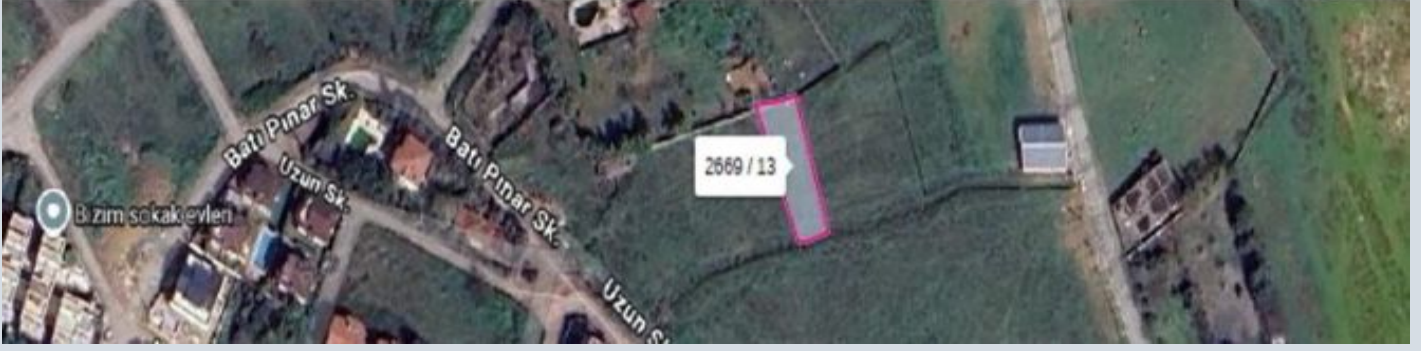

Darıca Piri Reiste Yatırımlık & Deniz Yakın 404.94 m2 Parsel Kocaeli / Darıca

ل قح - ع یبلل 7,370,000 TL | 404 m2 Kocaeli / Darıca

**KOCAELİ/DARICA
PİRİ REİS MAH****Arazi Tipi : TARLA 405m² Tek TAPU****Ada : 2669****Parsel : 13**

* عمالة الصاوم ل ن م ب ي ر ق : ن ا ك م *

2669 ada; 13 parsel 404.94 m2 □Müstakil tapu □Parsel, konut imarı onaylanma aşamasındadır. Onay sonrası yapılaşma koşulları şu şekildedir: □İmar Durumu: Konut İmarı (Onay Aşamasında) □Emsal: 0.20 □Bina Yüksekliği (H): 6.50 Metre (2 Katlı Villa Yapımına Uygun) □Parselasyon: Her bir parsel net 500 m²; olacak şekilde planlanmıştır. Lokasyon Özellikleri: □İstanbul`a yaklaşık 45 km mesafede □Kocaeli Bağdat Caddesi paralelinde □Bölge genel olarak yazlık konutlar, lüks villalar ve dinlenme tesisleri bulunmaktadır. □Hem Marmara Denizi kıyısına hem de bölgedeki sosyal donatılara yakın □Bayramoğlu sahiline, Ada Plajı`na ve Balyanoz Koyu`na yürüme mesafesindedir. □Yakın çevrede İMKB Darıca Ticaret Meslek Lisesi gibi eğitim kurumları bulunmaktadır. □Darıca Millet Bahçesi, Şehit Cevher Dudayev Parkı ve Balyanoz Koyu Sahil Parkı gibi geniş yeşil alanlarına yakın Bu ilan Emlak Asistanım CRM Programı tarafından otomatik entegre edilmiştir.*

İlan No:f-812907-2033 Ref.No:648435

**KOCAELİ/DARICA
PİRİ REİS MAH****Arazi Tipi : TARLA 405m² Tek TAPU****Ada : 2669****Parsel : 13**

| Öznitelik Bilgisi | |
|-------------------|-----------------|
| Öznitelik Bilgisi | Bina/BS Listesi |
| B | Kocaeli |
| İlçe | Darica |
| Mahalle/Köy | Pirrisi |
| Mahalle No | 295636 |
| Ada | 2669 |
| Parsel | 13 |
| Tapu Alanı | 404,94 |
| Nispetik | Tarha |
| Mevki | Gökdere |
| Zemin Tipi | Ana Tağınmaz |
| Pafta | G22-B-23-A-4-B |