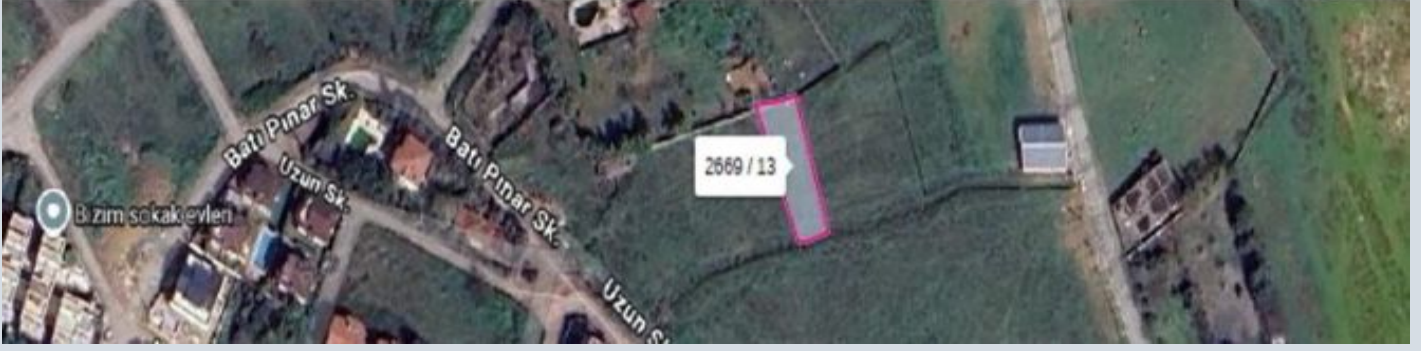

**Darıca Piri Reiste Yatırımlık & Deniz Yakın 404.94 m2 Parsel Kocaeli / Darıca**

ل قح - ع یبلل 7,370,000 TL | 404 m2 Kocaeli / Darıca

**KOCAELİ/DARICA  
PİRİ REİS MAH****Arazi Tipi : TARLA 405m<sup>2</sup> Tek TAPU****Ada : 2669****Parsel : 13**

EPA AKARE GAYRİMENKUL  
Telefon 90 312-4427600  
Cep Telefonu 90  
312-4427700  
Faks 90 312-4427600  
Hoşdere Cad. No:179/4  
Çankaya / Ayrancı  
, Ankara

\* عمالة الصاوم لمان بقرق : ناكم \*

2669 ada; 13 parsel 404.94 m2 □Müstakil tapu □Parsel, konut imarı onaylanma aşamasındadır. Onay sonrası yapılaşma koşulları şu şekildedir: □İmar Durumu: Konut İmarı (Onay Aşamasında) □Emsal: 0.20 □Bina Yüksekliği (H): 6.50 Metre (2 Katlı Villa Yapımına Uygun) □Parselasyon: Her bir parsel net 500 m<sup>2</sup>; olacak şekilde planlanmıştır. Lokasyon Özellikleri: □İstanbul`a yaklaşık 45 km mesafede □Kocaeli Bağdat Caddesi paralelinde □Bölge genel olarak yazlık konutlar, lüks villalar ve dinlenme tesisleri bulunmaktadır. □Hem Marmara Denizi kıyısına hem de bölgedeki sosyal donatılara yakın □Bayramoğlu sahiline, Ada Plajı`na ve Balyanoz Koyu`na yürüme mesafesindedir. □Yakın çevrede İMKB Darıca Ticaret Meslek Lisesi gibi eğitim kurumları bulunmaktadır. □Darıca Millet Bahçesi, Şehit Cevher Dudayev Parkı ve Balyanoz Koyu Sahil Parkı gibi geniş yeşil alanlarına yakın Bu ilan Emlak Asistanım CRM Programı tarafından otomatik entegre edilmiştir.\*

İlan No:f-812907-2033 Ref.No:648435

**KOCAELİ/DARICA  
PİRİ REİS MAH****Arazi Tipi : TARLA 405m<sup>2</sup> Tek TAPU****Ada : 2669****Parsel : 13**

Öznitelik Bilgisi	
Öznitelik Bilgisi	Bina/BS Listesi
B	Kocaeli
İlçe	Darica
Mahalle/Köy	Pirelli
Mahalle No	295636
Ada	2669
Parsel	13
Tapu Alanı	404,34
Nispetik	Tarha
Mevki	Gökdere
Zemin Tipi	Ana Tağınmaz
Pafta	G22-B-23-A-4-B