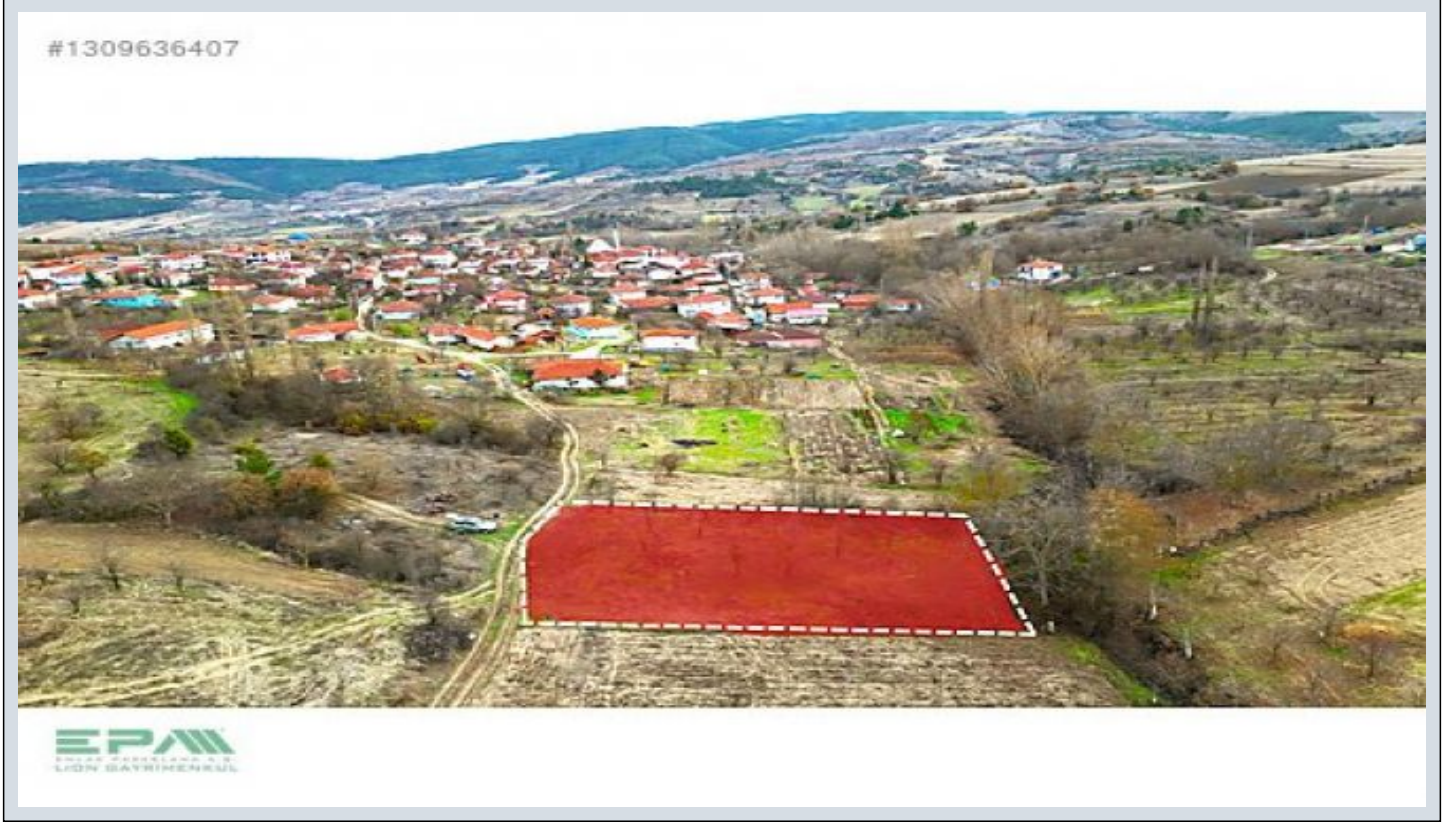

SAKARYA TARAKLI AKÇAPINAR KÖY İÇİ İMARLI YAPI YAPILABİLİR Sakarya / Taraklı

ة ق ي ح - ع ي ل ل 2,250,000 TL | 1,329 m2 Sakarya / Taraklı

ءان بلا ءحاسم ءءءاق : 0
ر ي ط ن ل ا :
Taks :
Gabari :
ءلص فنم ءورط ل ا : يراق ع ل ا ل ء س ل ا ء ل ا ح
ءر ي ء ءن س : 103
ء س ب - ءن س : 50

Recep OLGUN
Telefon 90 216-5275555
Cep Telefonu 90
532-6941936

EPA LION GAYRİMENKUL
Telefon 90 216-5275555
Cep Telefonu 90
532-6941936
Faks 90 216-5275555
Mehmet Akif Mah. Öztekin
Cad. No:14/2
Ümraniye / Şerifali
, Istanbul