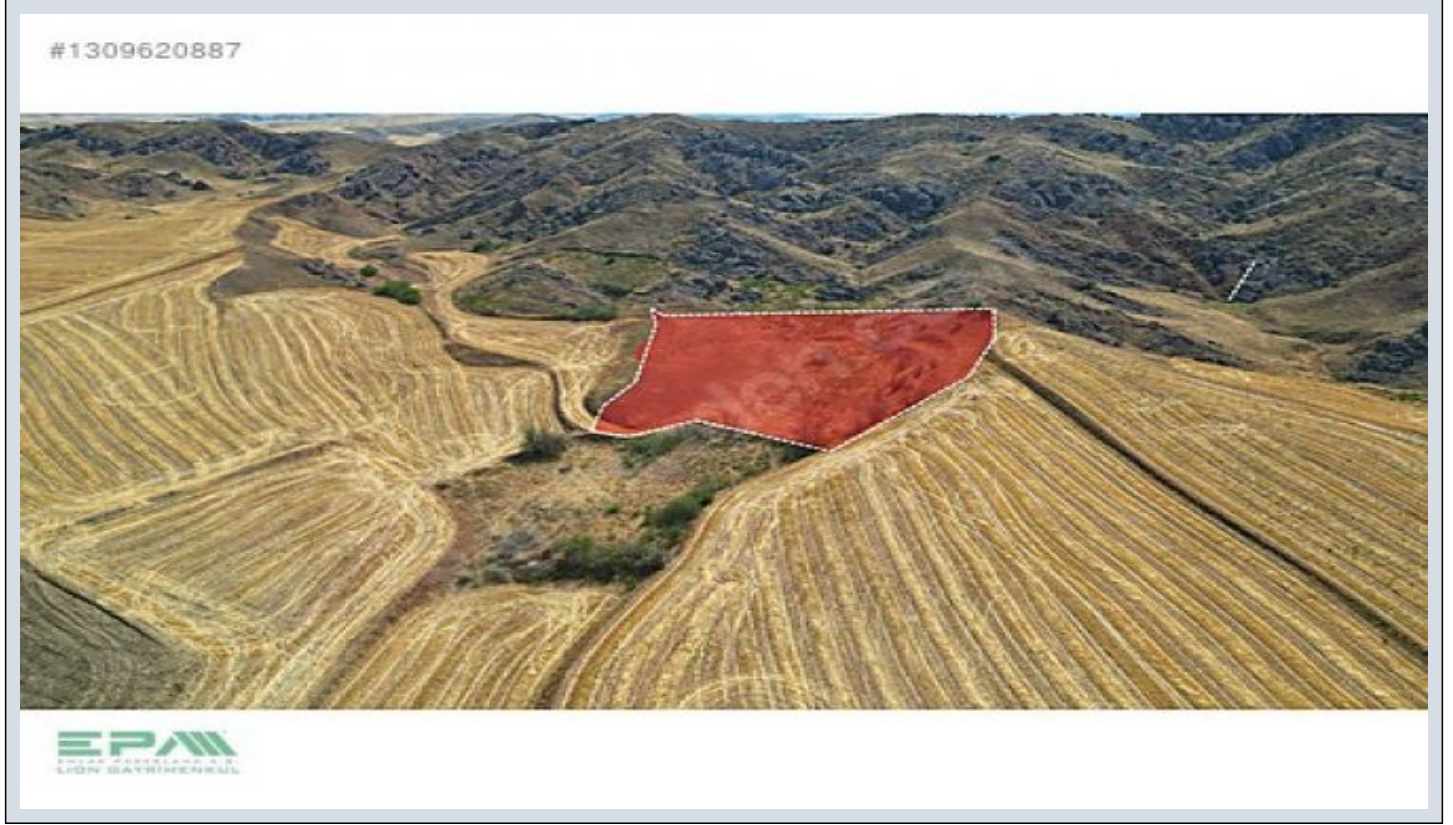

ÇORUM SUNGURLU TİRKEŞ KÖYÜ 3.555 BAĞ NİTELİKLİ Çorum / Sungurlu

ل ق ح - ع ب ل ل 415,000 TL | 3,555 m2 Çorum / Sungurlu

ءان ب ل ا ء ا س م ء ء ا ق : 0
ر ي ط ن ل ا :
Taks :
Gabari :
ر ت م ل ا ر ع س : 117 TL
ء ل ص ف ن م ء و ر ط ل ا : ي ر ا ق ع ل ل ا ل ج س ل ا ء ل ا ح
ء ر ي ز ج ء ن س : 142
ء ء س ب - ء ن س : 9

İlan No:f-1056696-96 Ref.No:649015

- * ناكم : رطنم ,
- * تارم اؤم ل : ة تحت ة نب ,

EMLAK PAZARLAMA A.Ş EPA LION GAYRİMENKUL`den ÇORUM SUNGURLU TİRKEŞ`de KÖY YERLEŞİM ALANI İÇERİSİNDE KALMAKTA 3.555 m2 BAĞ NİTELİKLİ BİR MİKTAR BAĞ EKİLİDİR MÜSTAKİL TEK TAPU KÖYE 300 METRE MESAFEDE ULAŞIM YOLU MEVCUTTUR KIRIKKALE ÇORUM YOLUNA 6 KM MESAFEDEDİR. İSTANBUL`dan TAPU YAPILABİLİR Bu ilan Emlak Asistanım CRM Programı tarafından otomatik entegre edilmiştir.*