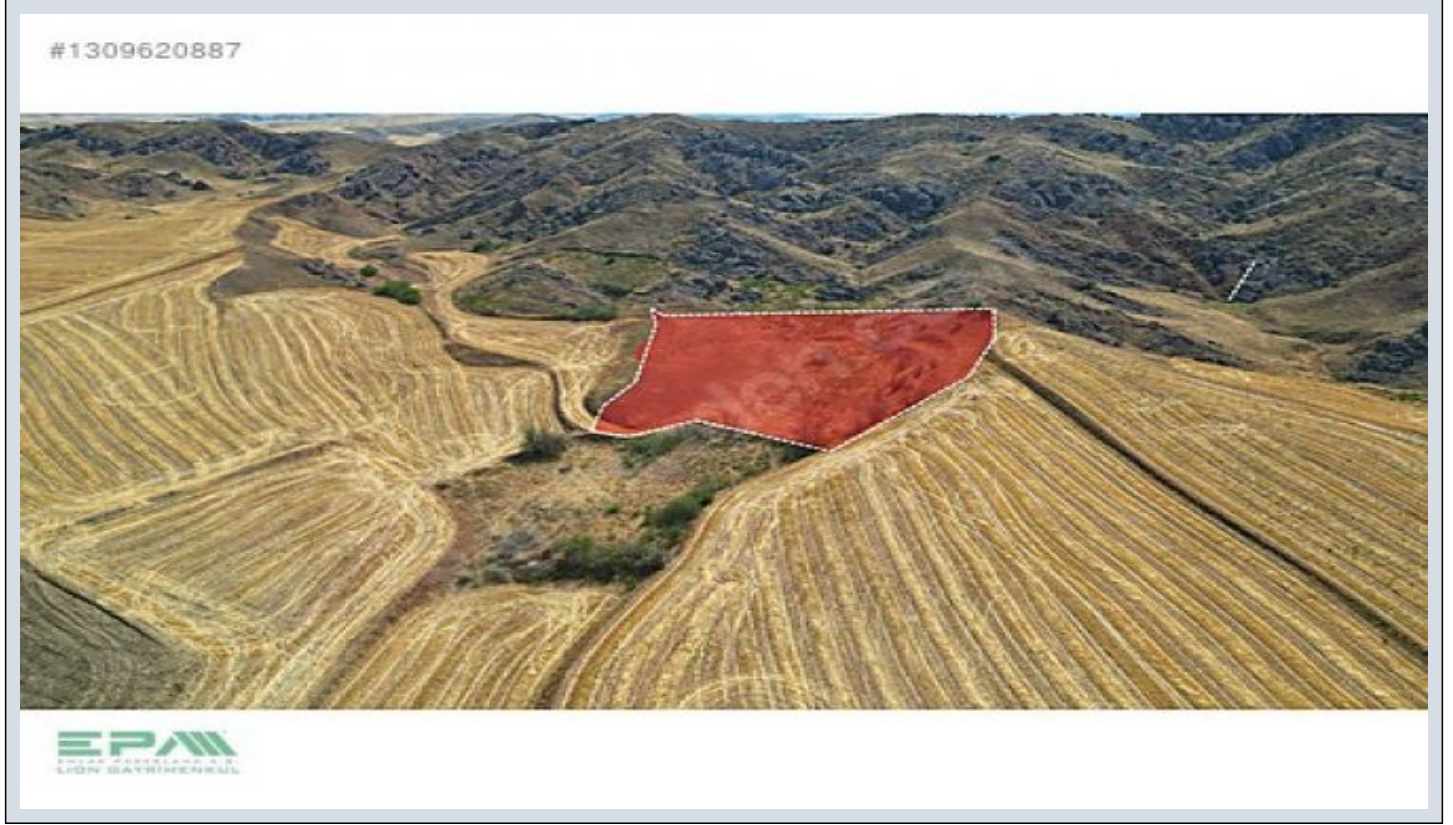

ÇORUM SUNGURLU TİRKEŞ KÖYÜ 3.555 BAĞ NİTELİKLİ Çorum / Sungurlu

ل ق ح - ع ب ل ل 415,000 TL | 3,555 m2 Çorum / Sungurlu

ءان ب ل ا ء ا س م ء ء ا ق : 0
ر ي ط ن ل ا :
Taks :
Gabari :
ر ت م ل ا ر ع س : 117 TL
ء ل ص ف ن م ء و ر ط ل ا : ي ر ا ق ع ل ل ا ل ج س ل ا ء ل ا ح
ء ر ي ز ج ء ن س : 142
ء ء س ب - ء ن س : 9

Recep OLGUN
Telefon 90 216-5275555
Cep Telefonu 90
532-6941936

EPA LION GAYRİMENKUL
Telefon 90 216-5275555
Cep Telefonu 90
532-6941936
Faks 90 216-5275555
Mehmet Akif Mah. Öztekin
Cad. No:14/2
Ümraniye / Şerifali
, Istanbul