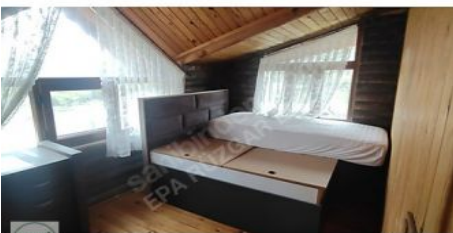

#1284271638