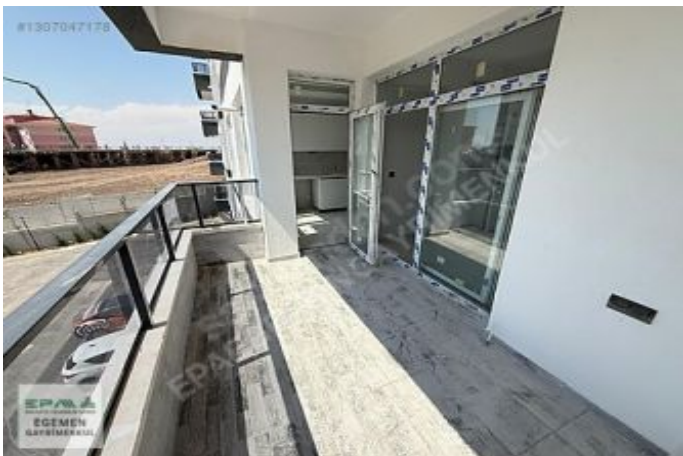

İlan No:f-1094370-21 Ref.No:649728