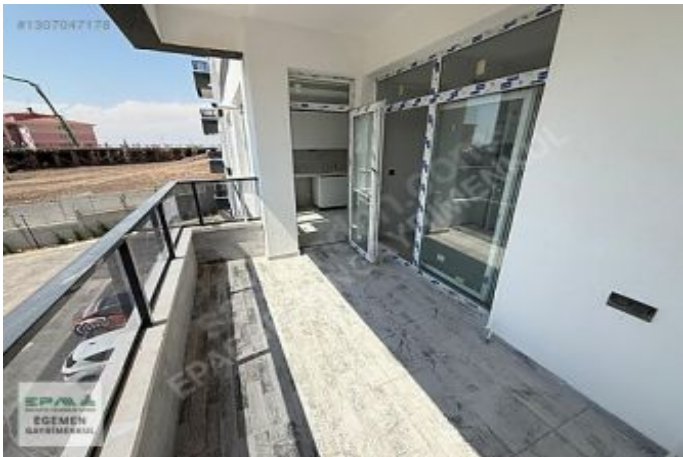

İlan No:f-1094370-21 Ref.No:649728