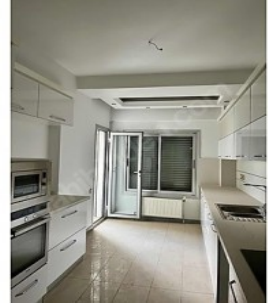

EPA

#1313015805