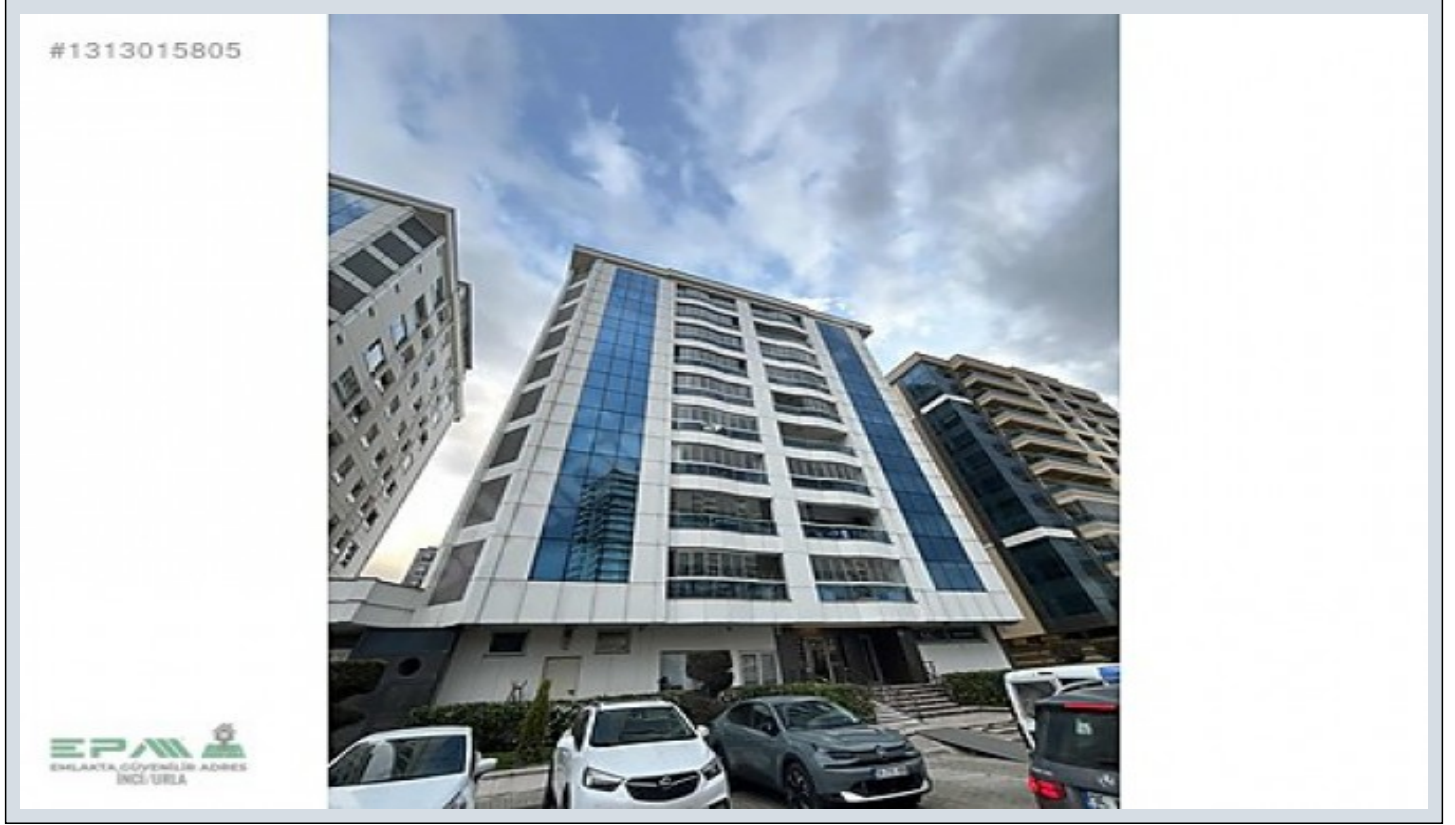

## Bayraklı Manavkuyu Site İçinde 3+1 Geniş Kiralık Daire İzmir / Bayraklı

راجي إليل - 68,000 TL | 152 m2 İzmir / Bayraklı

- فرغل ددع : 3  
 نول اصل ددع : 1  
 تام اصل ددع : 2  
 لكه ل غون : قش  
 لودلا لكه : لة نائل دلال  
 مائل سالل عسو : راف  
 لة نائل لة نائل : لة نائل  
 دوقولا عون : ع ع ب ط زاغ  
 قباط ي أب : 4  
 انبال قباط مقرر : 10  
 انبال لائل لائل : 2015  
 لولوا لة نائل : 0 TL  
 لة نائل : 0 TL  
 لائل لائل مقرر : 2  
 لائل : 0 TL  
 لائل لائل لائل : لائل و باط دنس  
 لائل دنس : 14158  
 لائل - دنس : 2

İlan No:f-872967-275 Ref.No:650847

---

Bayraklı Manavkuyu Mahallesinde Yüzbaşı İbrahim Hakkı Caddesi Üzerinde 5. Hail Atilla Sitesinde Harika bir Lokasyonda önü Açık Ferah olan Dairemiz Metroya Toplu Taşıma ve Marketlere yürüme mesafesinde Ege Üniversitesi Bayraklı Kuleler Bölgesine yakın Konumdadır Dairemiz 140 m2 kullanım alanına sahip 3+1 Ebeveyn Banyolu 2 balkon Otomatik Panjur Sistemi 3 lü Ankastre Set ( ocak fırın davlumbaz ) Detaylı Bilgi için İletişime Geçebilirsiniz Epa İnci Urla/ Nihal Cihan 0533 202 24 12 Bu ilan Emlak Asistanım CRM Programı tarafından otomatik entegre edilmiştir.\*