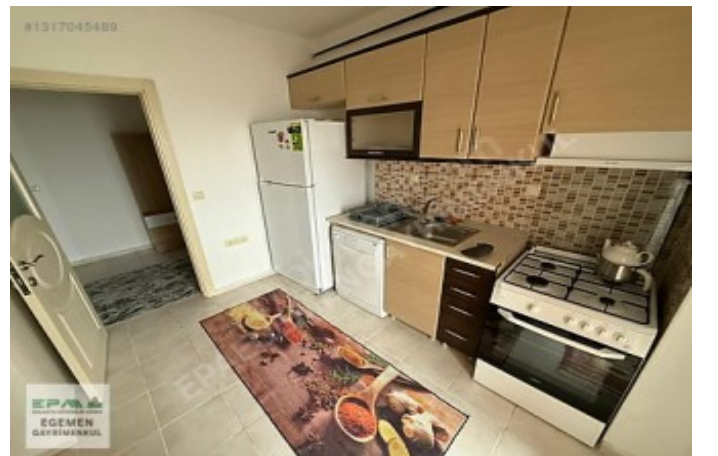

İlan No:f-1094370-52 Ref.No:653069