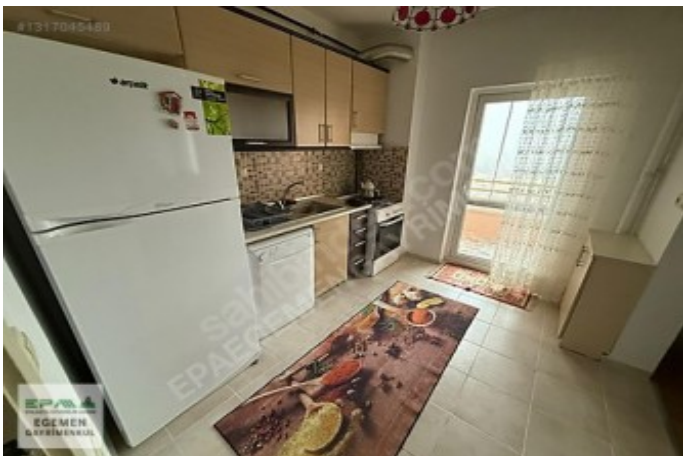

İlan No:f-1094370-52 Ref.No:653069