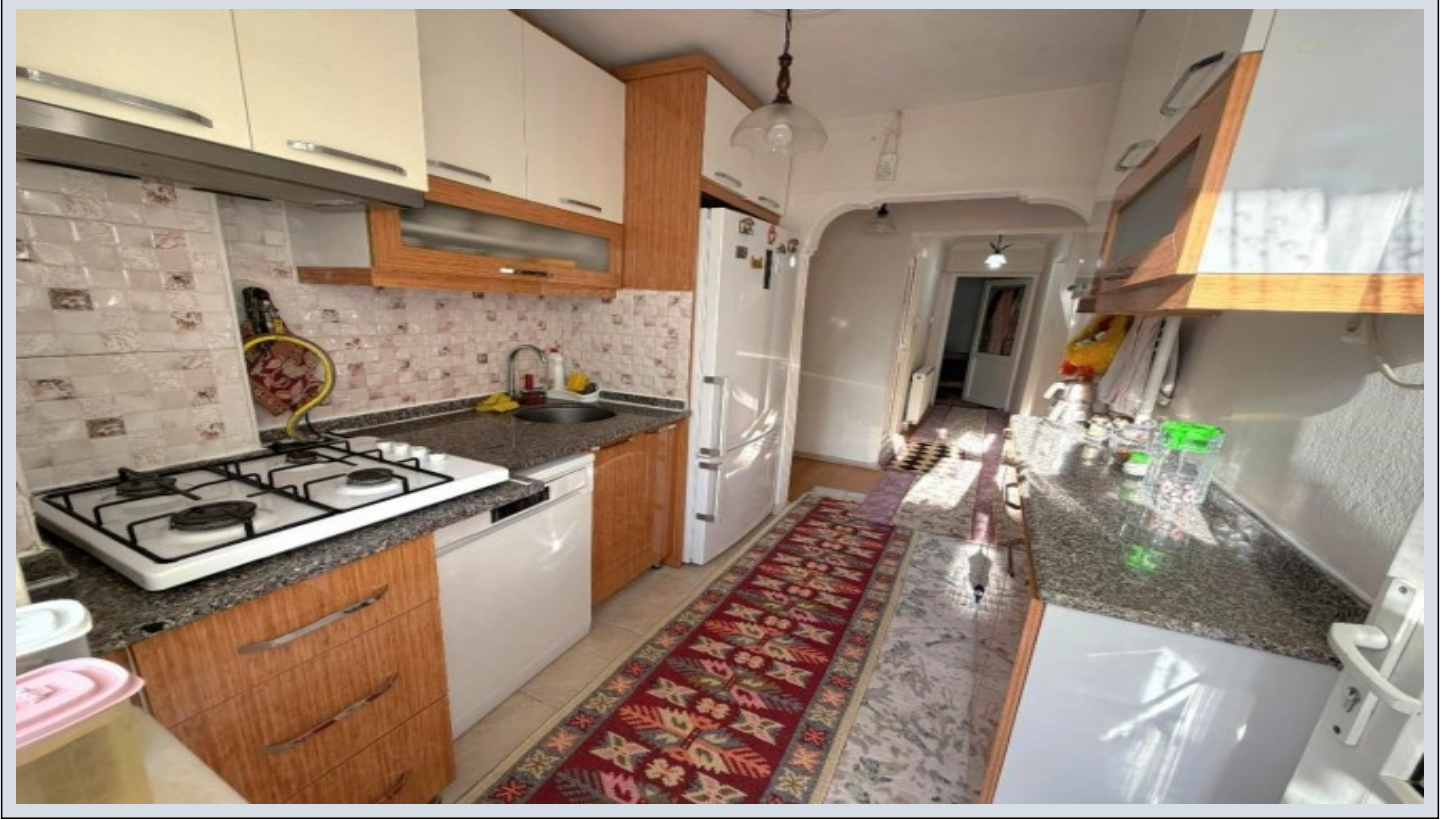

Manisa Yunusemre Merkezefendi Hastane Civarı 2+1 Arakat Daire  
Manisa / Yunusemre

عیبلل - ةقش - 2,995,000 TL | 90 m2 Manisa / Yunusemre

- فرغل ددع : 2  
 نولاصل ددع : 1  
 تاماحل ددع : 1  
 ةلودل لكیه : ةینائل دیل  
 ف نوشیعی نیذلكلام : مادختسالاعضو  
 ةئفدت : ةئفدتل  
 دوقولاعون : یعیبطزاغ  
 قباطیأب : 5  
 انبال قباطمقر : 6  
 اشنالاخیرات : 2001  
 یلواةفد : 0 TL  
 ةفرشلل مقر : 2  
 تادئاع : 0 TL  
 ارامع وباطدنس : یراقعللجسلالءلاح  
 راجالاحد : 0  
 هرئج دنس : 1191  
 هتسب - دنس : 12  
 كنبال تركلل بسانم : معن