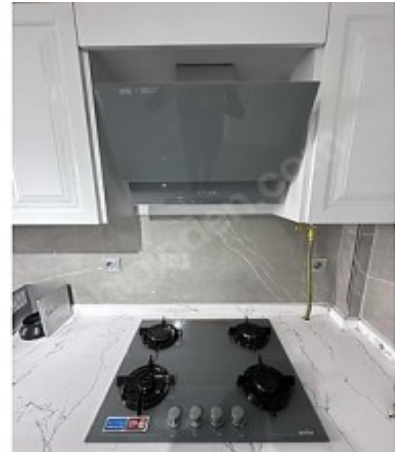

#1307581619