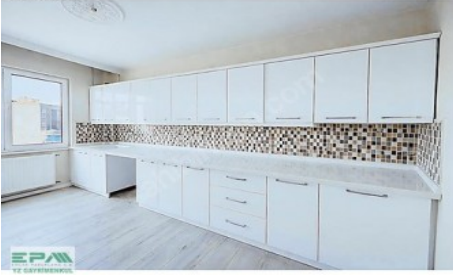

EPA
YZ GAYRİMENKUL

#1297582229