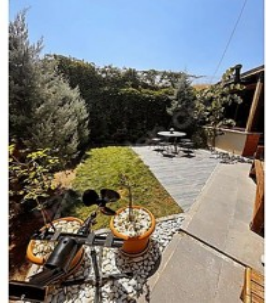

EPA
YZ GAYRİMENKUL

#1276740118