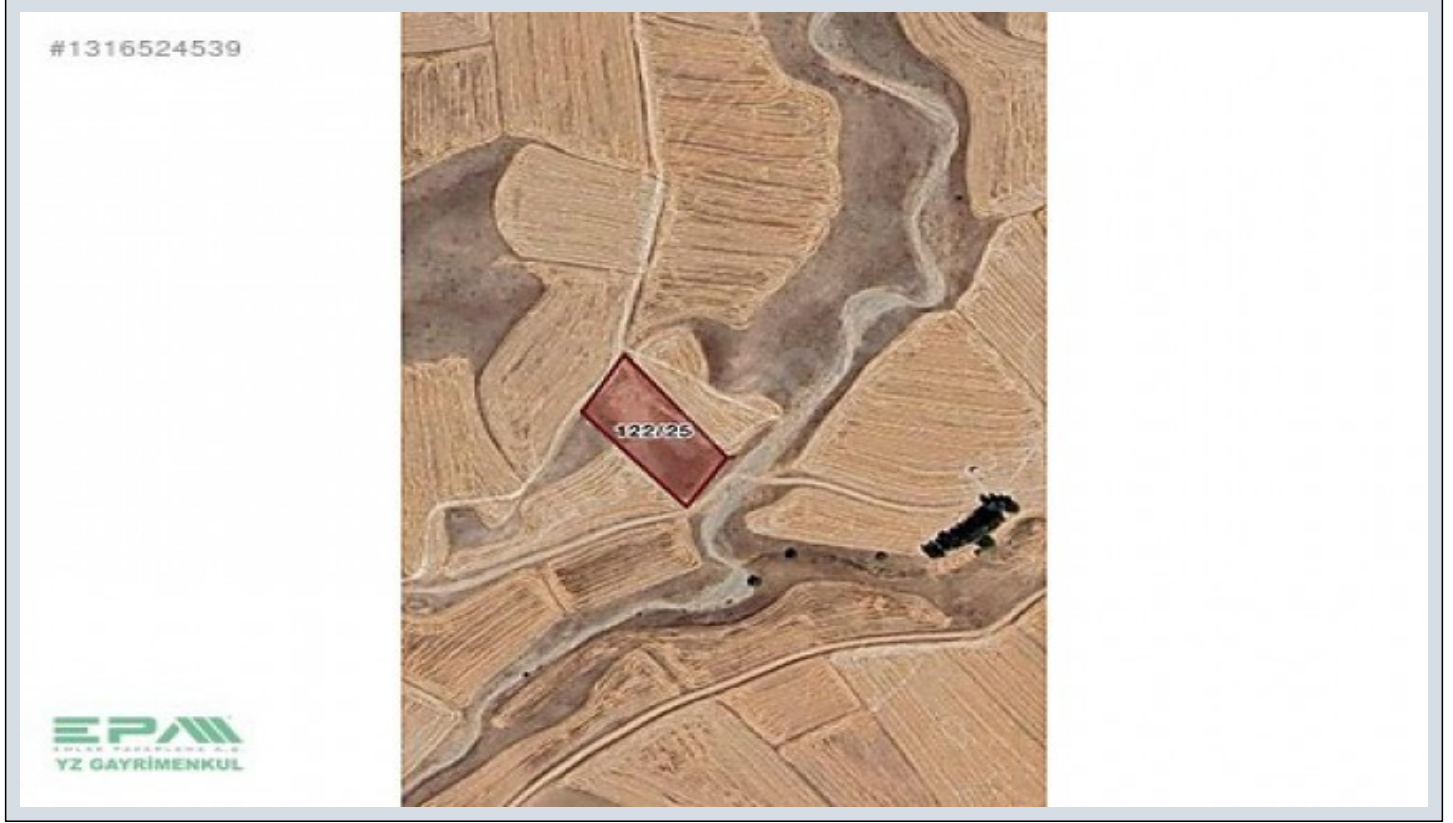

**DORUKLU MAH.MERKEZDE 4526M2 SATILIK YATIRIMLIK YOLA YAKIN  
TARLA Kayseri / Kocasinan**

ل قح - ع ي بل ل 1,000,000 TL | 4,526 m2 Kayseri / Kocasinan

م عن : ع ص ي اق م  
ء ان بل ء ح اسم ء د ع اق : 0  
ر ي ط ن ل ا :  
Taks :  
Gabari :  
ر ت م ل ا ر ع س : 221 TL  
ء ل ص ف ن م د و ر ط ل ا : ي ر ا ق ع ل ل ج س ل ا ء ل ا ح  
ه ر ي ز ج د ن س : 122  
ه ت س ب - د ن س : 25