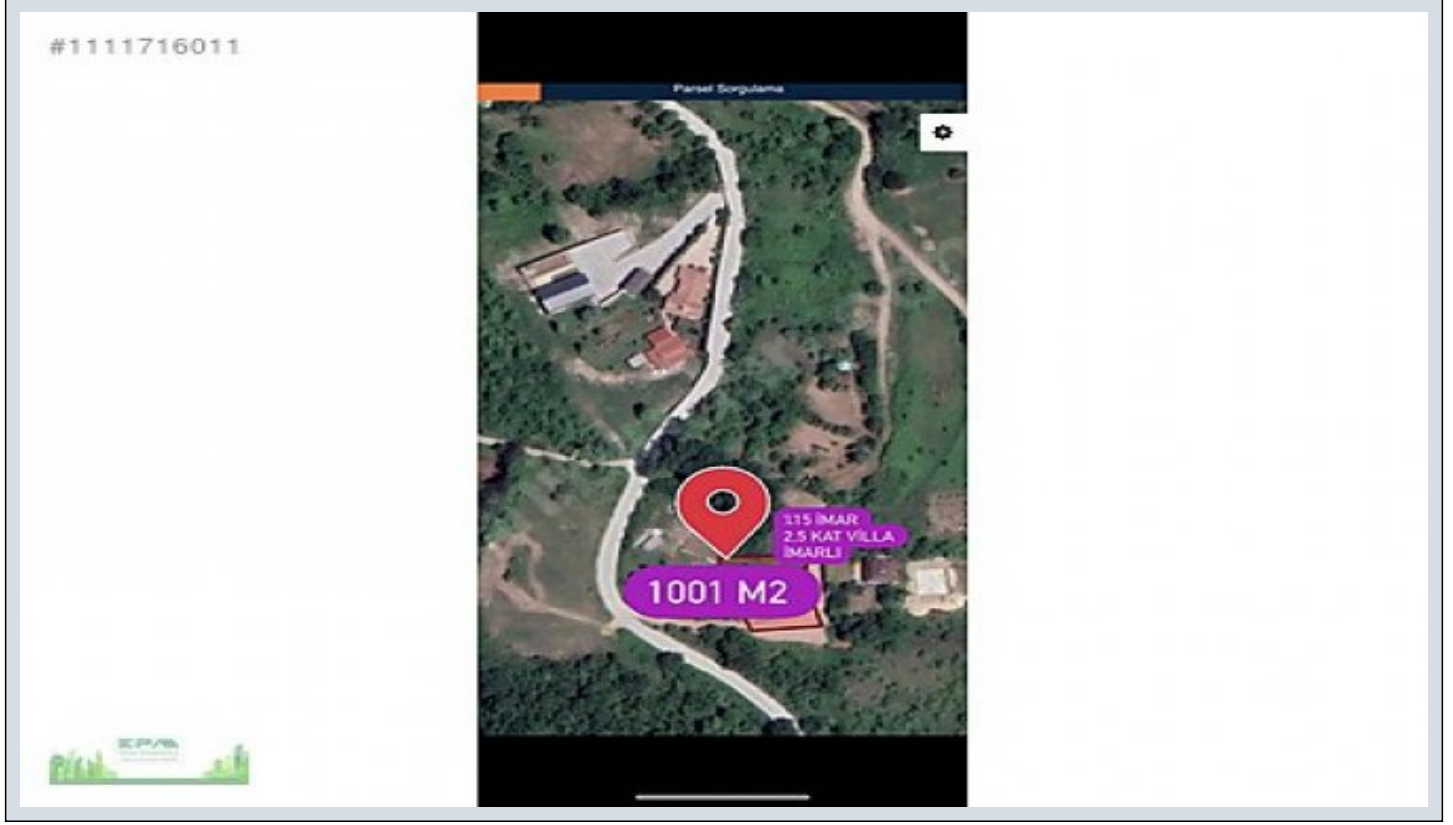

EPA VİZYON GÖKHAN KARA SATIYOR DENİZ VE ŞEHİR MANZARALI %15 ARSA Kocaeli / Başiskele

Satılık - Konut İmarlı Arsa 5,000,000 TL | 1,001 m2 Kocaeli / Başiskele

Takas Yapılır : Evet
Krediye Uygun : Evet
Taban İnşaat Alanı : 0
Kaks (Emsal) :
Taks :
Gabari :
Tapu Durumu : Müstakil Parsel