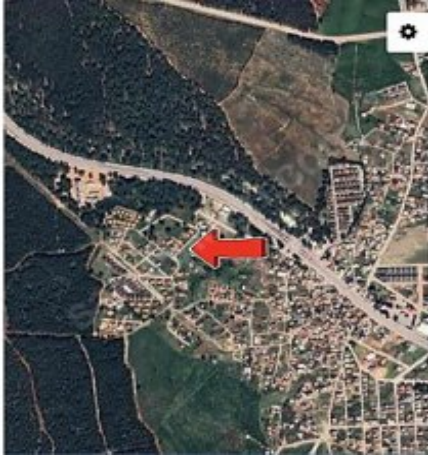

EPA
ANTALYA TKT GAYRİMENKUL

#1147150944

EPA
ANTALYA TKT GAYRİMENKUL

#1147150944