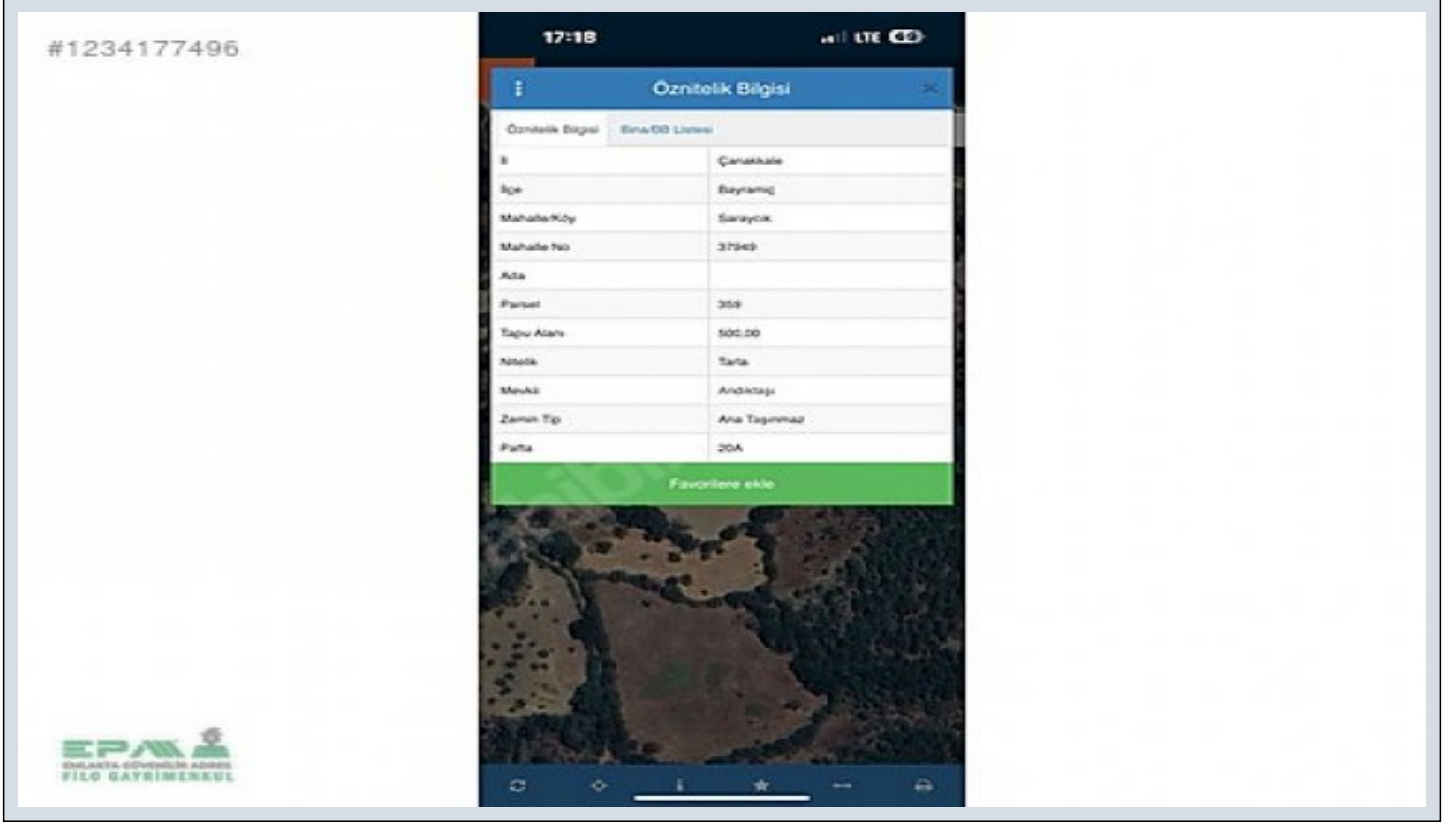

ÇANAKKALE BAYRAMIÇ SARAYKÖYDE SATILIK 500 M2 DOĞA MANZARALI Çanakkale / Bayramiç

Satılık - Tarla 750,000 TL | 500 m2 Çanakkale / Bayramiç

Krediye Uygun : Evet
Taban İnşaat Alanı : 0
Kaks (Emsal) :
Taks :
Gabari :
Tapu Durumu : Müstakil Parsel
Tapu Ada :
Tapu - Parsel : 359