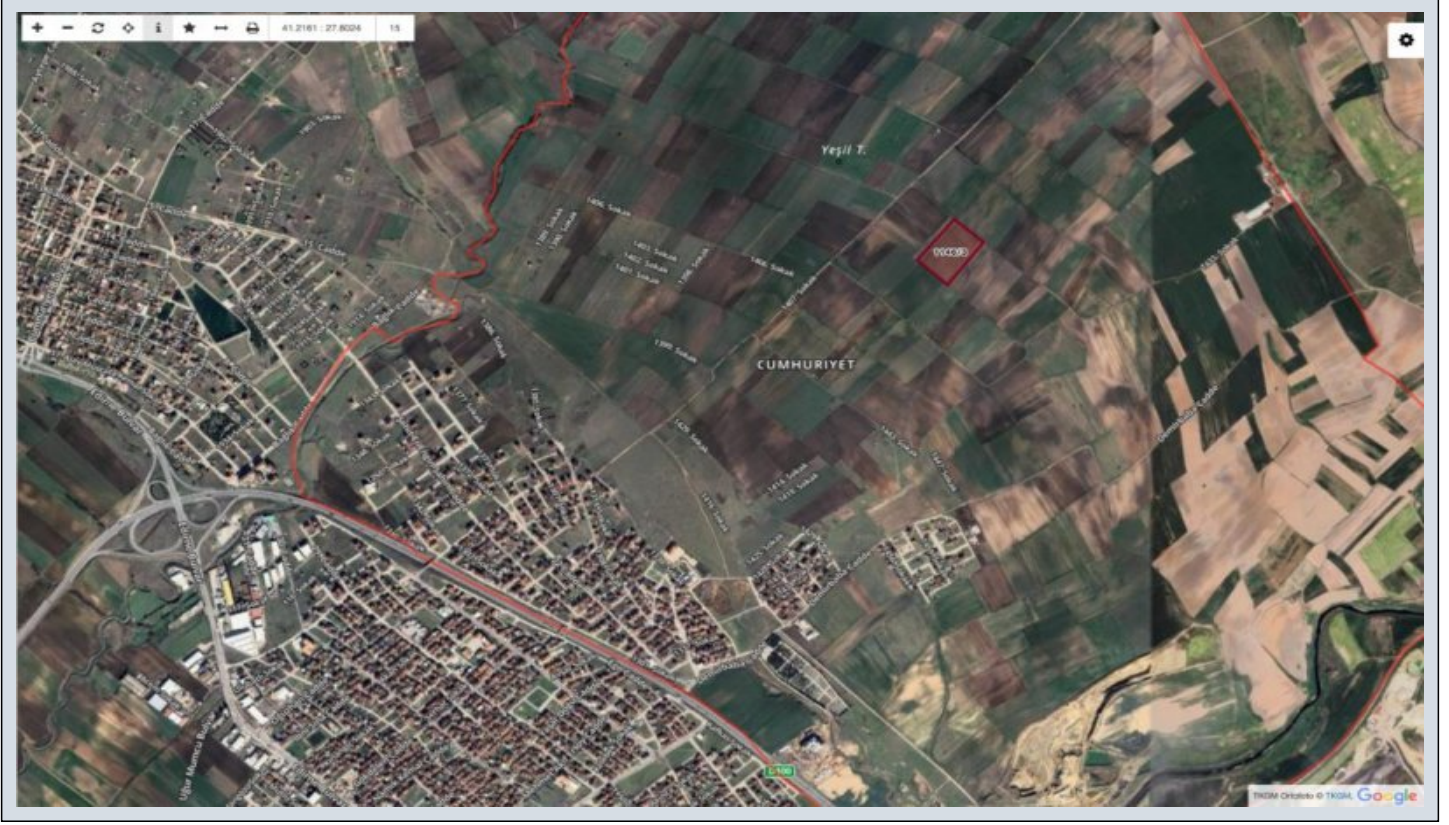

TEKİRDAĞ ERGENE YENİ DEVLET HASTANESİ YAKINI 31.625 m2 TARLA ! Tekirdağ / -

Satılık - Tarla 35,000,000 TL | 31,625 m2 Tekirdağ / -

Takas Yapılır : Evet
Krediye Uygun : Evet
Taban İnşaat Alanı : 0
Kaks (Emsal) :
Taks :
Gabari :
Tapu Durumu : Müstakil Parsel
Tapu Ada : 1.146
Tapu - Parsel : 3

- * Konum : Doğa Manzaralı, Şehir Manzaralı,
- * Alt Yapı : Parselli, Yolu Açılmış,

Tekirdağ / Ergene / Cumhuriyet – Satılık 31.625,26 m²; Tarla EPA Filo Gayrimenkul Taşınmaz Ticareti Yetki Belge No: 5901117 Tek Yetkili Emlak Danışmanı: Yiğitcan Serdaroğlu – 0 555 035 59 59 Ergene bölgesinde, hızla değer kazanan bir lokasyonda yer alan 31.625,26 m²; yüzölçümüne sahip tarla satışa sunulmuştur. Taşınmazın kadastral yolu mevcut olup, ana yola yalnızca 200 metre mesafededir. Konum ve Ulaşım Bilgileri Çorlu Çevre Yolu ve Yeni Ergene Devlet Hastanesi’ne: 2 km Velimeşe Organize Sanayi Bölgesi’ne: 3 km Çorlu Merkez’e: 4 km Avrupa Otoyolu (TEM)’na: 5 km Avrupa Serbest Bölgesi’ne: 5,2 km Mülkiyet Bilgileri Tüm hissedarlar satışa onay vermiş olup, alıcı tek tapu sahibi olacaktır. Satış işlemi hemen gerçekleştirilebilir. Öne Çıkan Özellikler Ulaşım arterlerine ve sanayi bölgelerine yakınlığı Gelişen lokasyonu ile yüksek yatırım potansiyeli Ergene bölgesinde geleceğe değer kazandıran yatırımlar arasında yer almak isteyenler için ideal bir fırsattır. Detaylı bilgi ve randevu için, EPA Filo Gayrimenkul Emlakta Güvenilir Adres.. Taşınmaz Ticareti Yetki Belge No: 5901117 Tek Yetkili Emlak Danışmanı: Yiğitcan Serdaroğlu – 0 555 035 59 59 Bu ilan Emlak Asistanım CRM Programı tarafından otomatik entegre edilmiştir.*