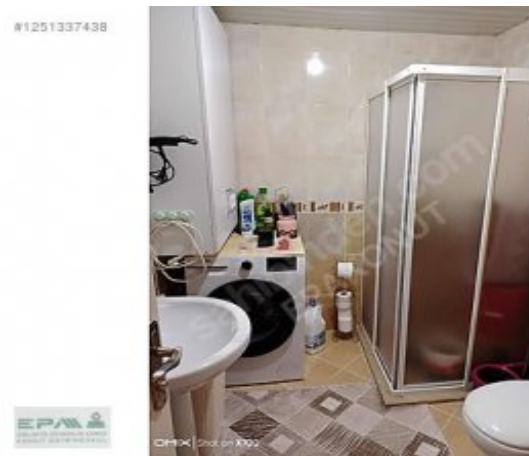

İlan No:f-889347-21 Ref.No:632729