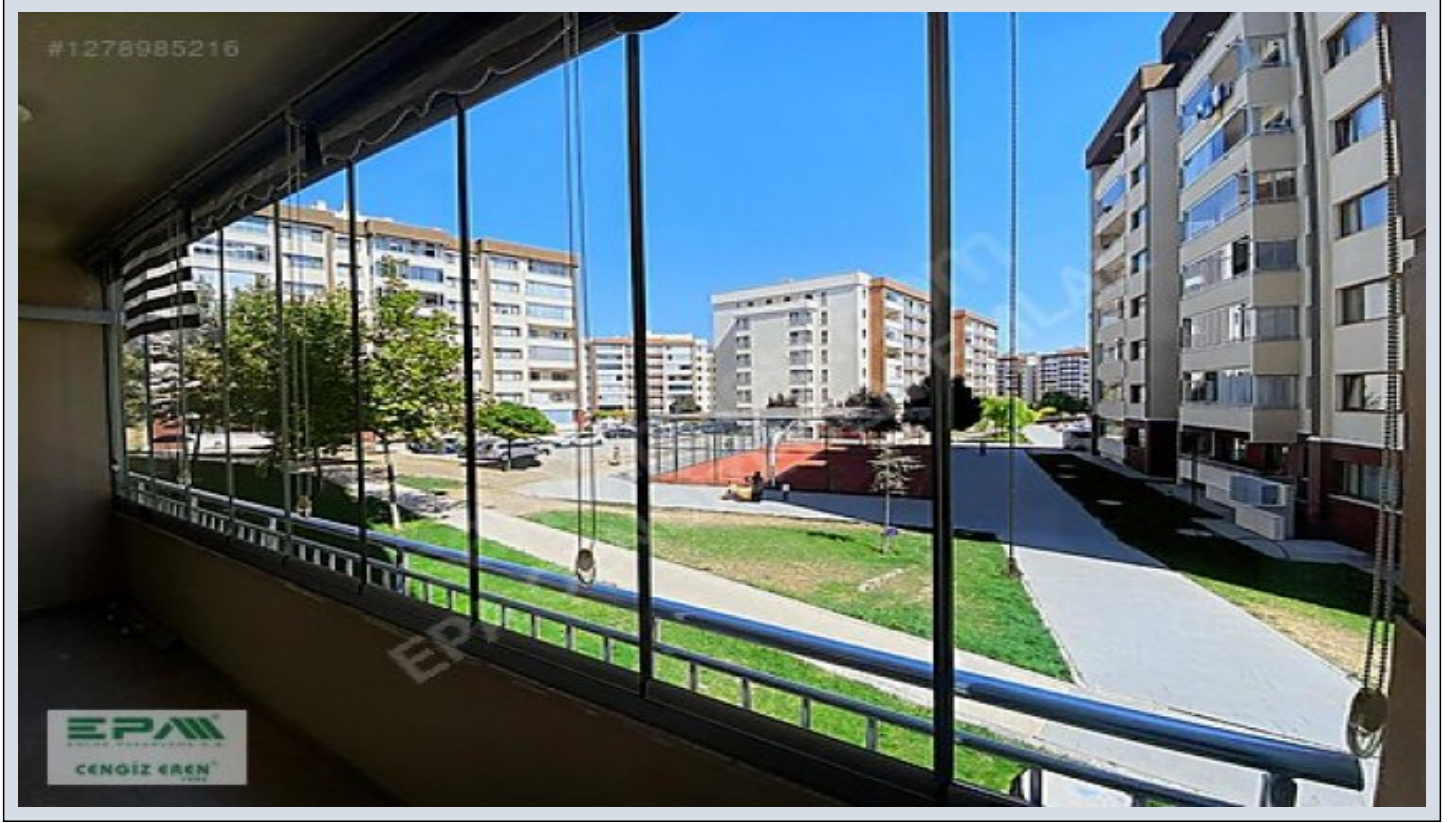

EPAdan MERKEZ TOKİ 3+1 123m² SC3 KÖŞE 1.KAT KONUMLU MUHTEŞEM
Ankara / Sincan

Satılık - Apartman Dairesi 4,100,000 TL | 120 m2 Ankara / Sincan

Oda Sayısı : 3
Salon Sayısı : 1
Banyo Sayısı : 1
Yapının Durumu : İkinci El
Kullanım Durumu : Boş
Bulunduğu Kat : Giriş Kat
Bina Kat Sayısı : 7
İnşa Yılı : 2020
Peşinat : 0 TL
Yapının Yönü : Doğu
Güney
Aidat : 0 TL
Tapu Durumu : Kat Mülkiyetli Tapu
Kira Getirisi : 0
Tapu Ada :
Tapu - Parsel :
Takas Yapılır : Evet

- * İç Özellikler : ADSL, Çelik Kapı, Duşakabin, Hilton Banyo, Kiler, Mutfak Dogalgaz, Şofben,
- * Bina : Fiber İnternet, Hidrofor, Isı Yalıtım, PVC Dograma, Yangın Merdiveni,
- * Çevre Bilgisi : Market, Oyun Parkı, Semt Pazarı,
- * Site : Spor Salonu,
- * Konum : Şehir Manzaralı, Minibüs Caddesine Yakın,

EPA CENGİZ EREN Emlakta Güvenilir Adres Ankara Sincan Saraycık Mahallesi 1.Bölge 2.Etap Toplu Konutlarında Giriş Altı Kot1 3 + 1 123 Metre²; Kullanım Alanına Sahip Olan Dairemiz İlk Yapılan Merkez TOKİ Konutları İçerisinde Yer almaktadır Daire Özellikleri: □Giriş kat daire □Batı güney cephe □Isınma merkezi pay ölçer □Isı cam □Ankastre mutfak □Vestiyer □Islak zeminler seramik □Kapalı cam balkon □Yatırım fırsatı □Kira getirili