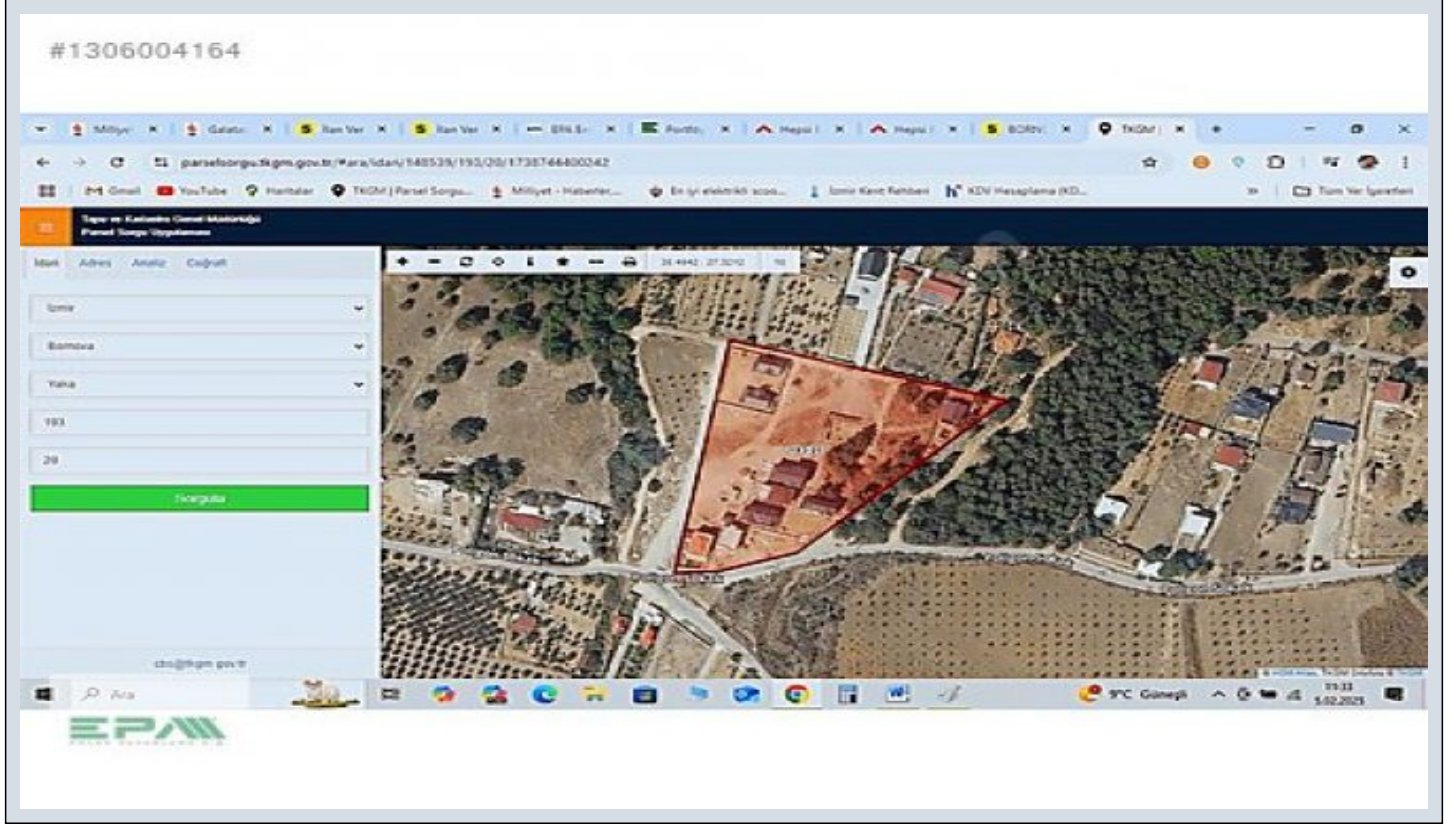

Bornova Yakaköy de satılık hisse tapulu parsel İzmir / Bornova

Satılık - Tarla 2,750,000 TL | 301 m2 İzmir / Bornova

Takas Yapılır : Evet
Taban İnşaat Alanı : 0
Kaks (Emsal) :
Taks :
Gabari :
Tapu Durumu : Hisseli Tapu
Tapu Ada : 193
Tapu - Parsel : 20

İlan No:f-703980-979 Ref.No:646925

- * Konum : Dođa Manzaralı,
- * Alt Yapı : Parselli, Yolu Açılmış,

Yakaköy merkeze yakın,yerleşim yerlerinin yanında , Hisse tapulu parselimiz 301 m2 dir,elektrik ve suyu var, Arapalanı mevkiinde Yakaköy merkeze 2 km mesafededir, Tapudan devir yapılır,araç takasına açıktır. SÜLEYMAN KÜMBETLİ 05062983536 Bu ilan Emlak Asistanım CRM Programı tarafından otomatik entegre edilmiştir.*