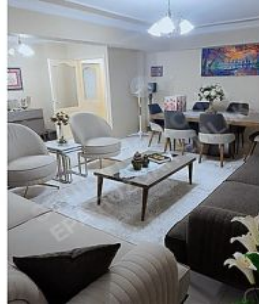

#1300252406