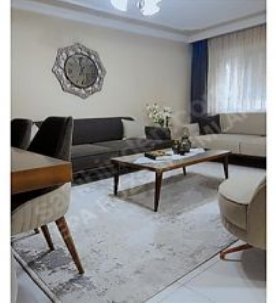

#1300252406