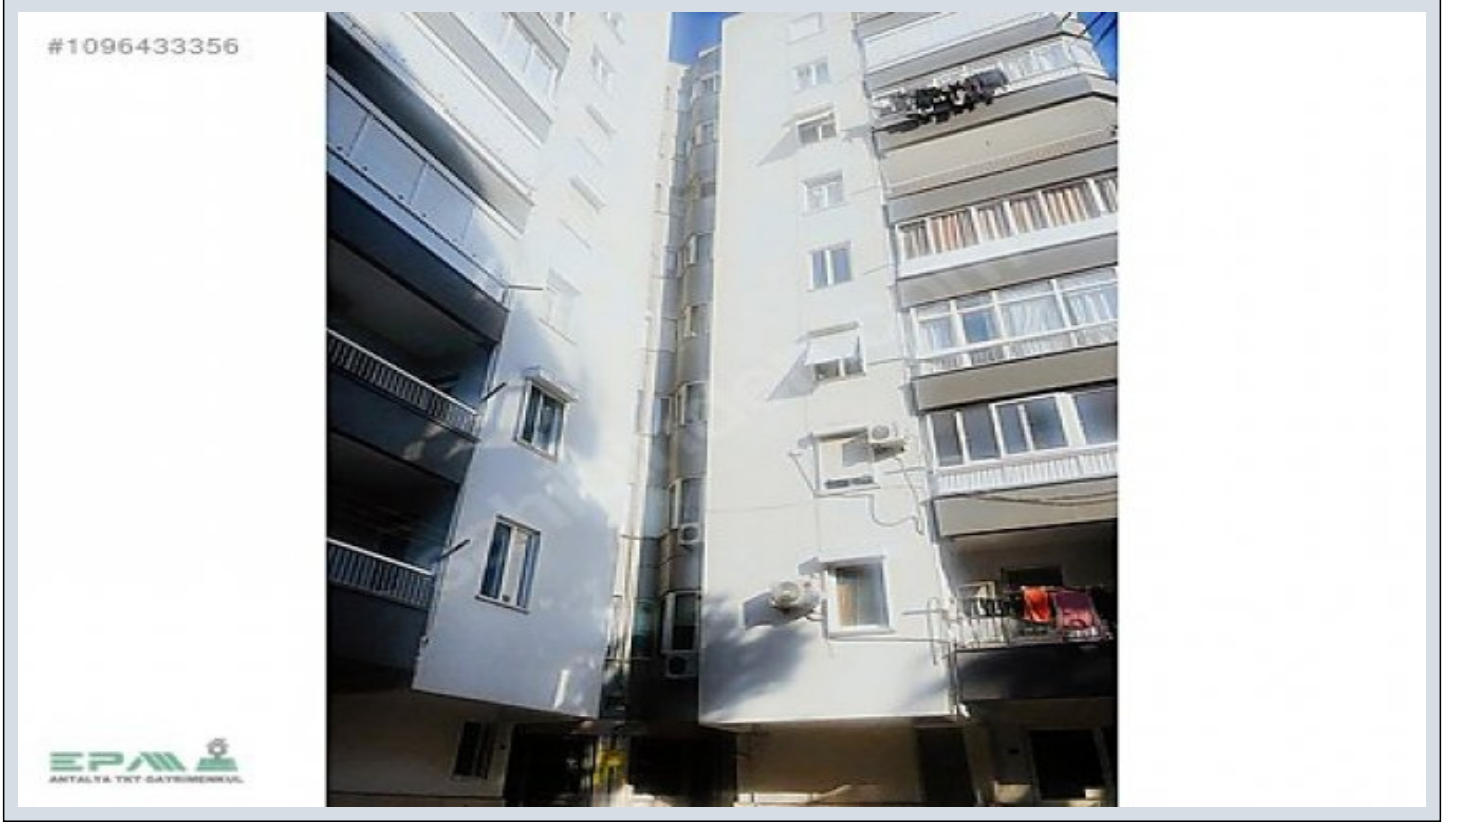

MELTEM MAH. YENİ ADLİYE ARKASI SİTEDE 3+1 150 m2 SATILIK DAİRE
Antalya / Muratpaşa

5,150,000 TL | 150 m2 Antalya / Muratpaşa

قاتلاداع : 3
اه نلاس دادعت : 1
مامح دادعت : 1
نام تراپا : هزاس لکش
مود تسرد : هزاس تیعضو
رجاسم اب : هدافتسا دروم یاضف تیعضو
نک مرگبآ : تراخ و امرگ
شامرگ عون : زاگ
: ۸
نامتخاس تاقبط دادعت : 8
تخاس لاس : 2003
تخادرب شپ : 0 TL
نکلاب دادعت : 2
ضراوع : 0 TL
دنس تیعضو :
هراجا دمآرد : 0
تیدرک قیرط زا تخادرب لباقتراک : هلب

Tuba KARCI TOPÇU
Telefon 90 242-5059977
Cep Telefonu 90
535-8539547

EPA ANTALYA TKT
GAYRİMENKUL
Telefon 90 242-5059977
Cep Telefonu 90
535-8539547
Faks 90 242-5059977
Demircikara Mah.Ocean
Sitesi B Blok Kat:5 Daire:10
Muratpaşa / Merkez
, Antalya