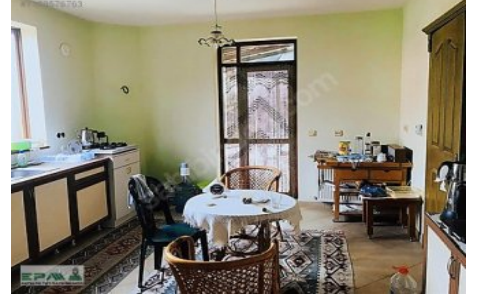

İlan No:f-1039224-27 Ref.No:550687

#1139576763