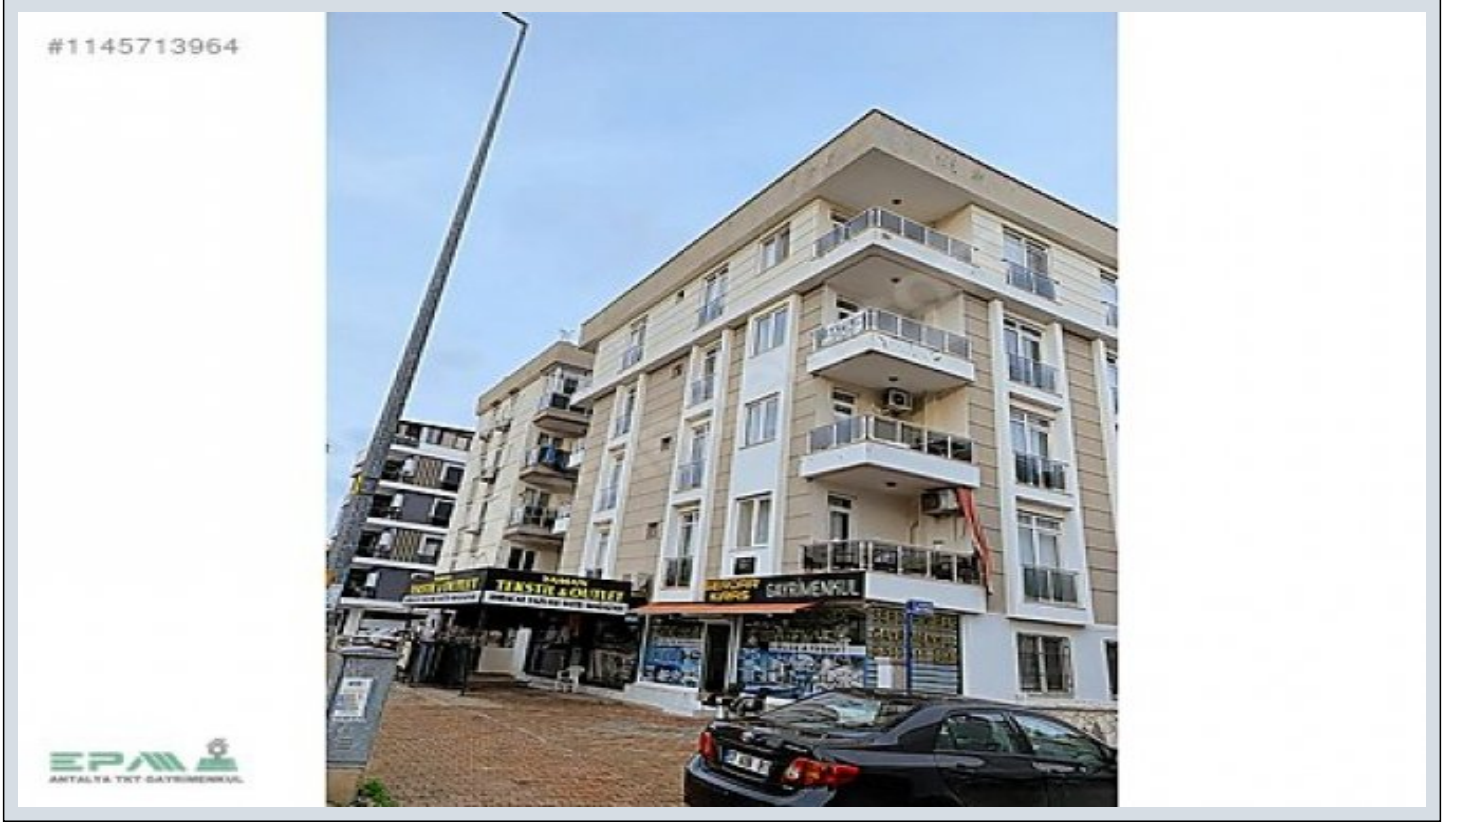

KIZILTOPRAKDA CADDE ÜZERİ 2+1 100 M2 AYRI MUTFAK SATILIK DAİRE
Antalya / Muratpaşa

3,400,000 TL | 100 m2 Antalya / Muratpaşa

#1145713964

EPA ANTALYA TKT GAYRİMENKUL

- قاتا دادعت : 2
 اه ن لاس دادعت : 1
 مامح دادعت : 1
 مود تسد : هزاس تیعضو
 هدافتسا دروم یاضف تیعضو : یلاخ
 تراخ و امرگ : یزاگ رلوک
 : ۳
 نامتخاس تاقب ط دادعت : 4
 تخاس لاس : 2019
 تخادرب ش ی پ : 0 TL
 تخاس شور : یلامش
 یبونج
 ضراوع : 0 TL
 دنس تیعضو :
 هراچا دمآرد : 0
 تیدرک قی رط زا تخادرب لباقتراک : هلب
 هلماعم : هلب

KIZILTOPRAK MAH. ` DE CADDE ÜZERİNDE CADDE CEPHELİ 4/3. KAT 2+1 100 M2 AYRI MUTFAKLI 2 BALKONLU ASANSÖRLÜ AÇIK OTOPARK ULAŞIM SORUNU YOK HEMEN TAŞINILABİLİR BAKIMLI BOŞ DAİRE Bu ilan Emlak Asistanım CRM Programı tarafından otomatik entegre edilmiştir.*