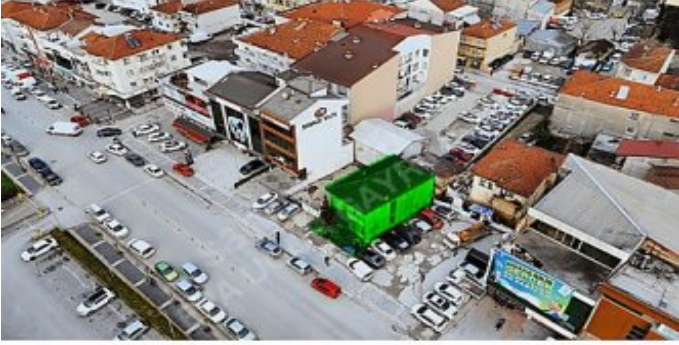

#1166491571