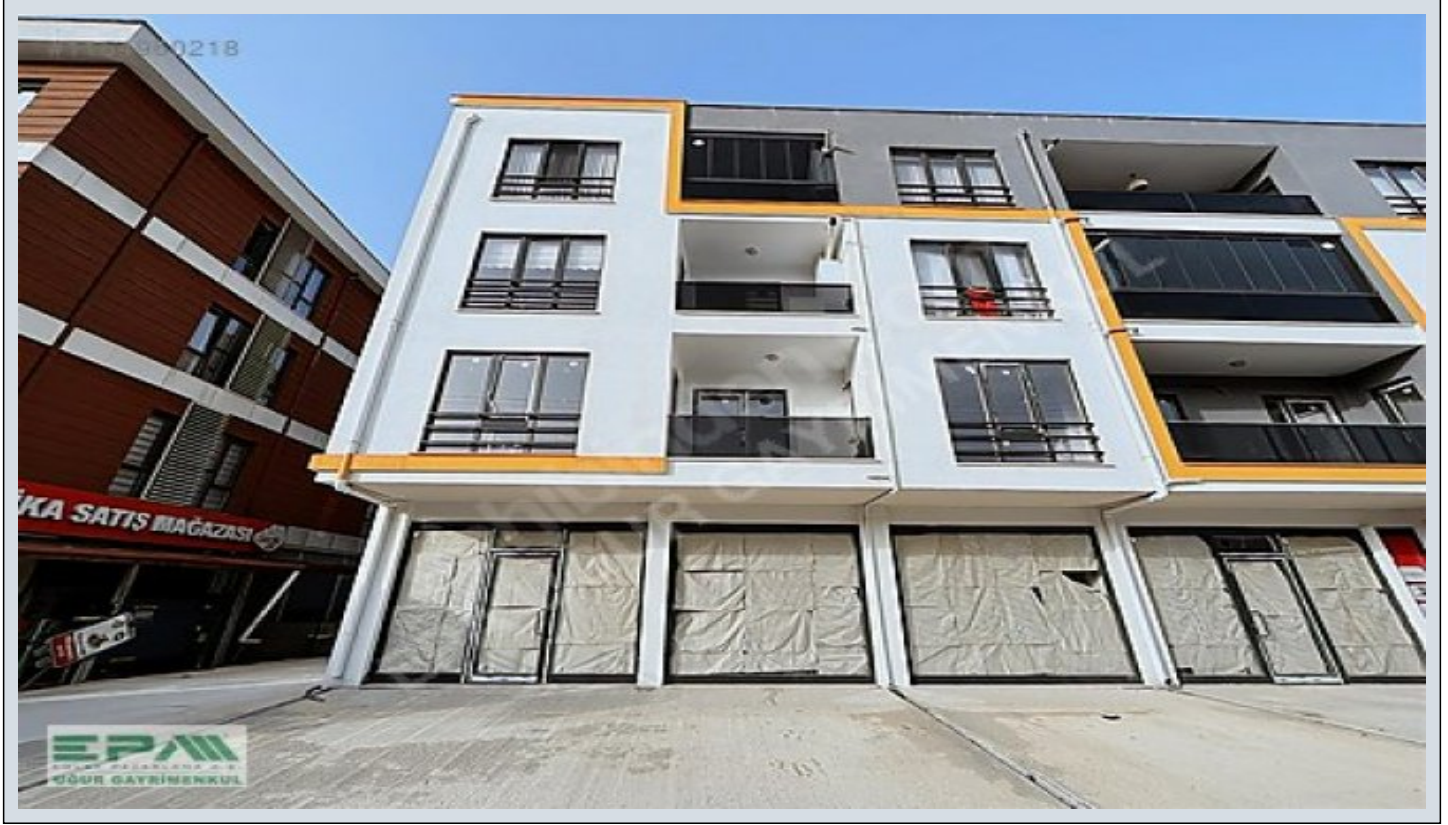

EPA UĞURDAN ADALET SARAYI KARŞISI SATILIK EBEVEYN BANYOLU 3+1
Düzce / Merkez

3,600,000 TL | 165 m2 Düzce / Merkez

قاتل دادعت : 3
 اه ن لاس دادعت : 1
 مامح دادعت : 3
 هزاس تیعضو : رفص
 هدافتسا دروم یاضف تیعضو : یلاخ
 تراخ و امرگ : نک مرگب آ
 شامرگ عون : زاگ
 : ۱
 نامتخاس تاقبط دادعت : 3
 تخاس لاس : 2025
 تخادرپ شپ : 0 TL
 تخاس شور : یبونج
 ضراوع : 0 TL
 دنس تیعضو :
 هراچا دمآرد : 0
 یراقعلال لاجسلا مسأ :
 یراقعلال لاجسلا یدیربلا دورطالا :
 تیدرک قیرط زاتخادرپ لابق تراک : هلب

EPA UĞUR`DAN FEVZİ ÇAKMAK MAHALLESİNDE SATILIK EBEVEYN BANYOLU 3+1 BİNA ÖZELLİKLERİ:

□ZEMİN +3 KAT □GÖRÜNTÜLÜ DİAFON □İSİ VE SES YALITIMI □AÇIK OTOYOL CADDE ÜZERİ □ZEMİN KAT OFİS DAİRE
ÖZELLİKLERİ: □DAİRE GİRİŞ HOLÜ, 3 ADET YATAK ODASI, MUTFAK, EBEVEYN BANYOSU, WC-BANYO VE SALONDAN
OLUŞMAKTADIR □BRÜT 165 m²; □NET 144 m²; □EBEVEYN BANYOSU □İSİ VE SES YALITIMI □CADDE CEPHELİ
□ÇELİK KAPI □DUŞA KABİN □LAMİNANT PARKE □PVC DOĞRAMA □SANAL TUR ÜZERİNDEN DAİREMİZİN İÇİNİ
OTURDUĞUNUZ YERDEN GEZEBİLİRSİNİZ □FARKLI KAT VE CEPHELERDE DAİRE BULUNMAKTADIR □ KONUM
ÖZELLİKLERİ: □MARKET, CAMİ, PARK VS GİBİ SOSYAL ALANLAR YÜRÜME MESAFESİNDE □ESKİ BOLU CADDESİ ÜZERİ
□DÜZCE ANADOLU İMAM HATİP LİSESİ 50 M □D-100 60 M □DÜZCE BELEDİYESİ KÜLTÜR MERKEZİ 130 M □DÜZCE ADLİYESİ
220 M □ŞİRALIK VATAN İLKOKULU 250 M □CUMHURİYET ANADOLU LİSESİ 300 M □DÜZCE EMNİYET MÜDÜRLÜĞÜ 320 M
□DÜZCE İL ÖZEL İDARESİ 350 M □ÖZEL HASTANE 1 KM □YENİ BAĞLANTI YOLU 1,7 KM □DÜZCE ŞEHİRLERARASI OTOBÜS
TERMİNALİ 1,9 KM □DÜZCE BELEDİYESİ 2,8 KM □ANADOLU OTOYOLU DÜZCE GİŞELERİ 3 KM □ANITPARK 3,4 KM □DÜZCE
VALİLİĞİ 3,5 KM □KREMPARK 3,6 KM □DÜZCE ATATÜRK DEVLET HASTANESİ 4,8 KM □DÜZCE ÜNİVERSİTESİ 8,7 KM □DÜZCE
ÜNİVERSİTESİ ARAŞTIRMA HASTANESİ 8,7 KM □EPA UĞUR GAYRİMENKUL 3,8 KM DAHA DETAYLI BİLGİ VE
İLETİŞİM İÇİN İRTİBAT NUMARALARINDAN İLETİŞİME GEÇEBİLİRSİNİZ EPA EMLAK PAZARLAMA A.Ş. UĞUR
GAYRİMENKUL YETKİ BELGE NO: 8100066 BEYCİLER MAHALLESİ, AKÇAKOCA KARAYOLU ÜZERİ, NO:74/A
MERKEZ/DÜZCE