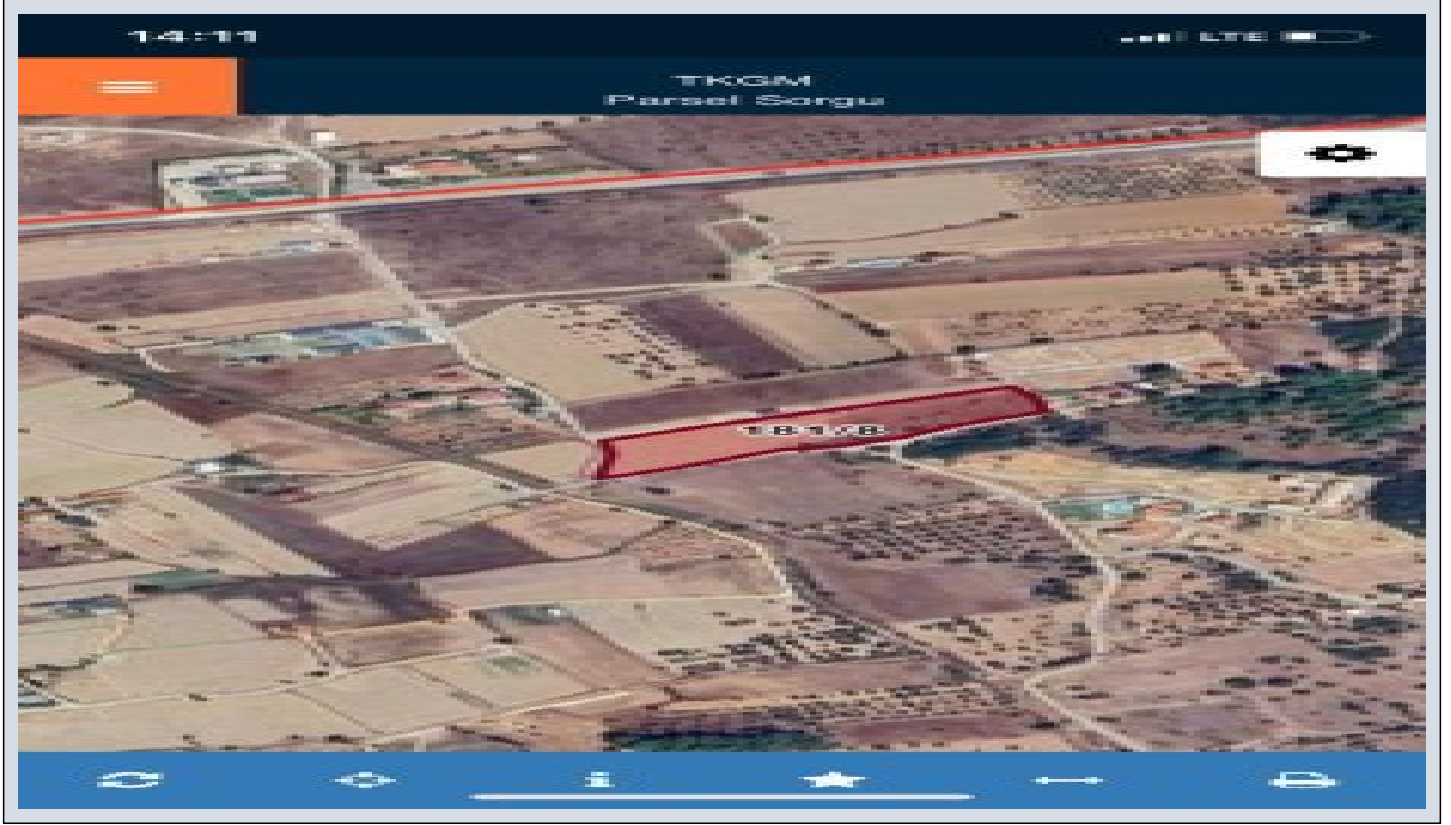

## Urla Zeytinler de çevre yoluna yakın harika konumda tarla İzmir / Urla

27,500,000 TL | 10,437 m2 İzmir / Urla

هلب : سیدرک قیروط زا تخادرب لباقتراک  
زوجم یاراد تخاس یاضف : 0  
:  
Taks :  
Gabari :  
عبرم رتم ره تمیق : 0 TL  
ازجم تمسق : دنس تیعضو

İlan No:f-872967-225 Ref.No:584122

- \* سوبى نىم طخ هب كى دزن ,مومع ى هىلقن لىاسو كى دزن ,نابوتا كى دزن ,تعىبط ى هرطنم : لحم ,  
\* حوتفم قىرط ,بآرىسم ,ىكىرتكلال طخ : تخاسرىز

Urla Zeytinler de \* 10.437 m2 \*önden 72 m2 yandan 217m2 yola cephele diktörtgen arazimiz \*eski Çeşme yoluna 300 m \*çevre yoluna 1,5 km dir \*9-10 adet zeytin ağacı vardır \*Urla merkeze 24 km \*Çeşme merkeze 29 km mesafededir \*müstakil topludur \*Perdix şarapçılığın tam karşısında kalan arazimiz yarımadaının gelişen bölgesinde yatırım için bir fırsattır. NİHAL CİHAN EPA İNCİ / URLA Gayrimenkul danışmanı 0 533 202 24 12 Bu ilan Emlak Asistanım CRM Programı tarafından otomatik entegre edilmiştir.\*