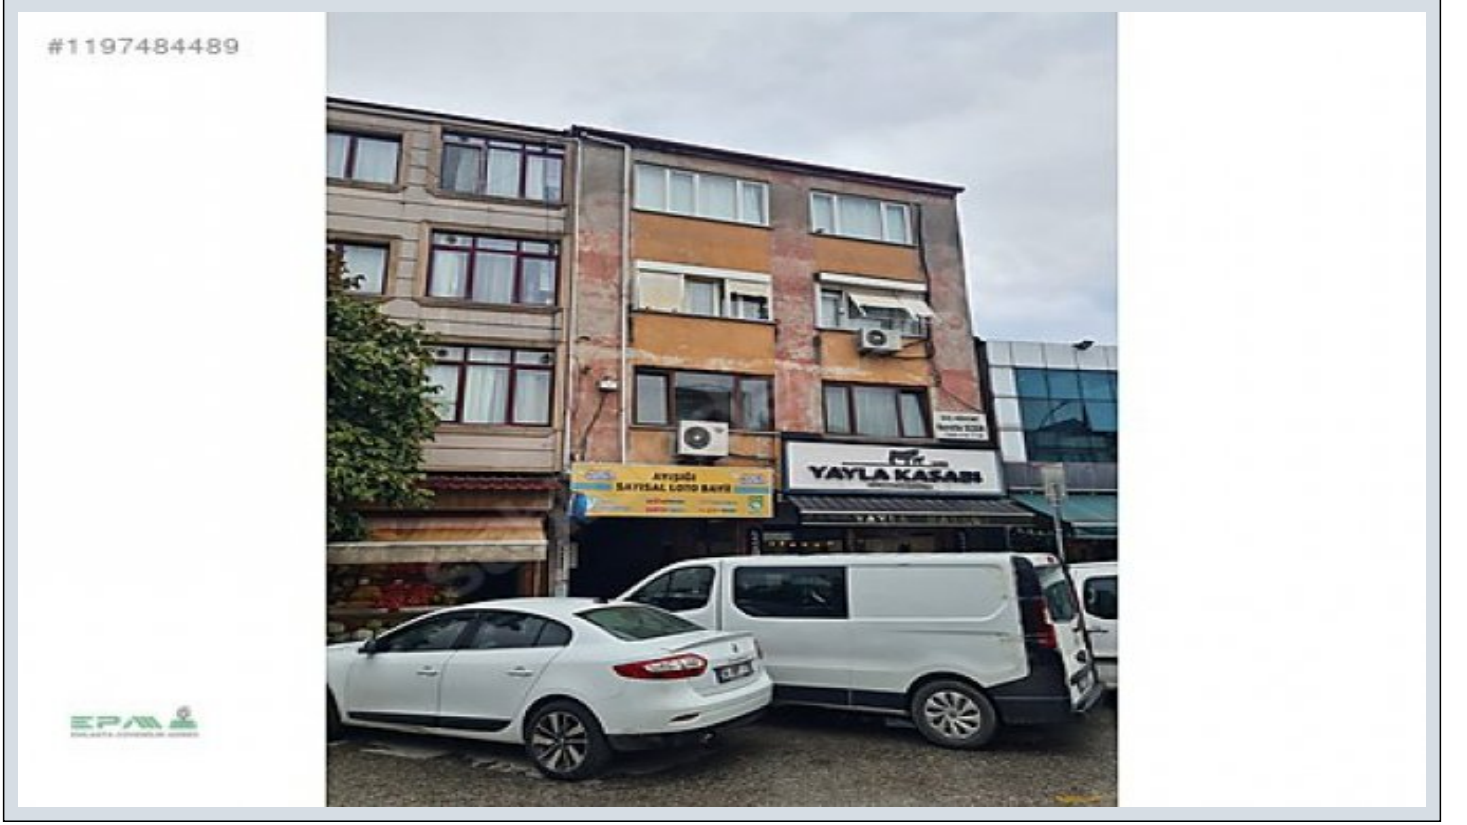

EPA TEKBİRDEN BELEDİYENİN YANINDA SATILIK 2.5+1 Sakarya / Akyazı

نام تراپ آ دجاو - یشورف 1,690,000 TL | 110 m2 Sakarya / Akyazı

قاتا دادعت : 2
 اه ن لاس دادعت : 1
 مامح دادعت : 1
 مود تسد : هزاس تیعضو
 یشلاخ : هدافتسا دروم یاضف تیعضو
 نک مرگب آ : تراحو و امرگ
 زاگ : نشیامرگ عون
 : ۳
 نامتخاس تاقبط دادعت : 3
 تخاس لاس : 1998
 تخادرب شیب : 0 TL
 قرش : تخاس شور
 یشونج : 0 TL
 ضراوع : دنس تیعضو
 0 : هراجا دمآرد
 یشی : یراقعلال لاجسلا مسأ
 یشی : یراقعلال لاجسلا یدیربلا دورطلا
 یشی : تیدرک قیرط زا تخادرب لباقتراک
 یشی : هلماعم

EPA TEKBİR`DEN AKYAZININ EN İYİ KONUMUNDA 2,5+1
DAİRE

BİNA ÖZELLİKLERİ: ZEMİN + 3 KATLI BİNA HER KATTA 2 ADET DAİRE VARDIR DIŞ CEPHE ISI VE SES YALITIMI

DAİRE ÖZELLİKLERİ: DAİRE; GİRİŞ ANTRE,BANYO+WC, ALATURKA WC, SALON,MUTFAK, 1 OTURMA ODASI, 1 YATAK ODASI+ODADAN OLUŞMAKTADIR. 100 M²; NET KULANIM ALANINA SAHİPTİR BALKON YETERİNCE GENİŞ BÖLGEDEKİ EN GENİŞ 2,5+1 DAİRELERDEN BİRİSİDİR ISI VE SES YALITIMI MEVCUT GÜNEY CEPHE SU ARITMA SİSTEMİ KÖŞE DAİRE KAT MÜLKİYETLİ KONUM ÖZELLİKLERİ: TÜM SOSYAL DONATILARA YÜRÜYEREK GİDİLEBİLİR VE 3-5 DK ARALIKLARLA DOLMUŞLAR GEÇMEKTEDİR 100 M YAKININDA OTOBÜS DURAĞI MEVCUTTUR 80 M YAKININDA TAKSİ DURAĞI MEVCUTTUR GAZİ SÜLEYMAN PAŞA CAMİİ`YE 150 M MESAFEDEDİR ETRAFTA YÜRÜYEREK ULAŞABİLECEĞİNİZ KURUMSAL MARKETLER, ESNAF MARKETLERİ VE RESTORANLAR MEVCUTTUR AKYAZI BELEDİYESİ 20 M AKYAZI HASTANESİ 3 KM ÇARŞAMBA PAZARI 750 M AKYAZI ADLİYESİ 1 KM ÜNİVERSİTEYE 1.25 KM OFİS-BÜRO-KLİNİK OLARAK KULLANILABİLİR DAHA DETAYLI BİLGİ VE İLETİŞİM İÇİN İRTİBAT NUMARALARINDAN İLETİŞİME GEÇEBİLİRSİNİZ TEK YETLİKİ GAYRİMENKUL DANIŞMANI MUSTAFA ÇELİK 0 (537) 577 8340 EPA EMLAK PAZARLAMA A.Ş. TEKBİR GAYRİMENKUL YETKİ BELGE NO: 5400853 Kuzuluk Ortamahalle Mah. Yaprak Sk. Cadde Oto Kuaför No:15/1 Akyazı/SAKARYA