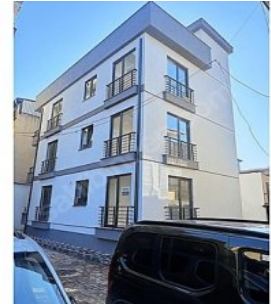

#1211635615