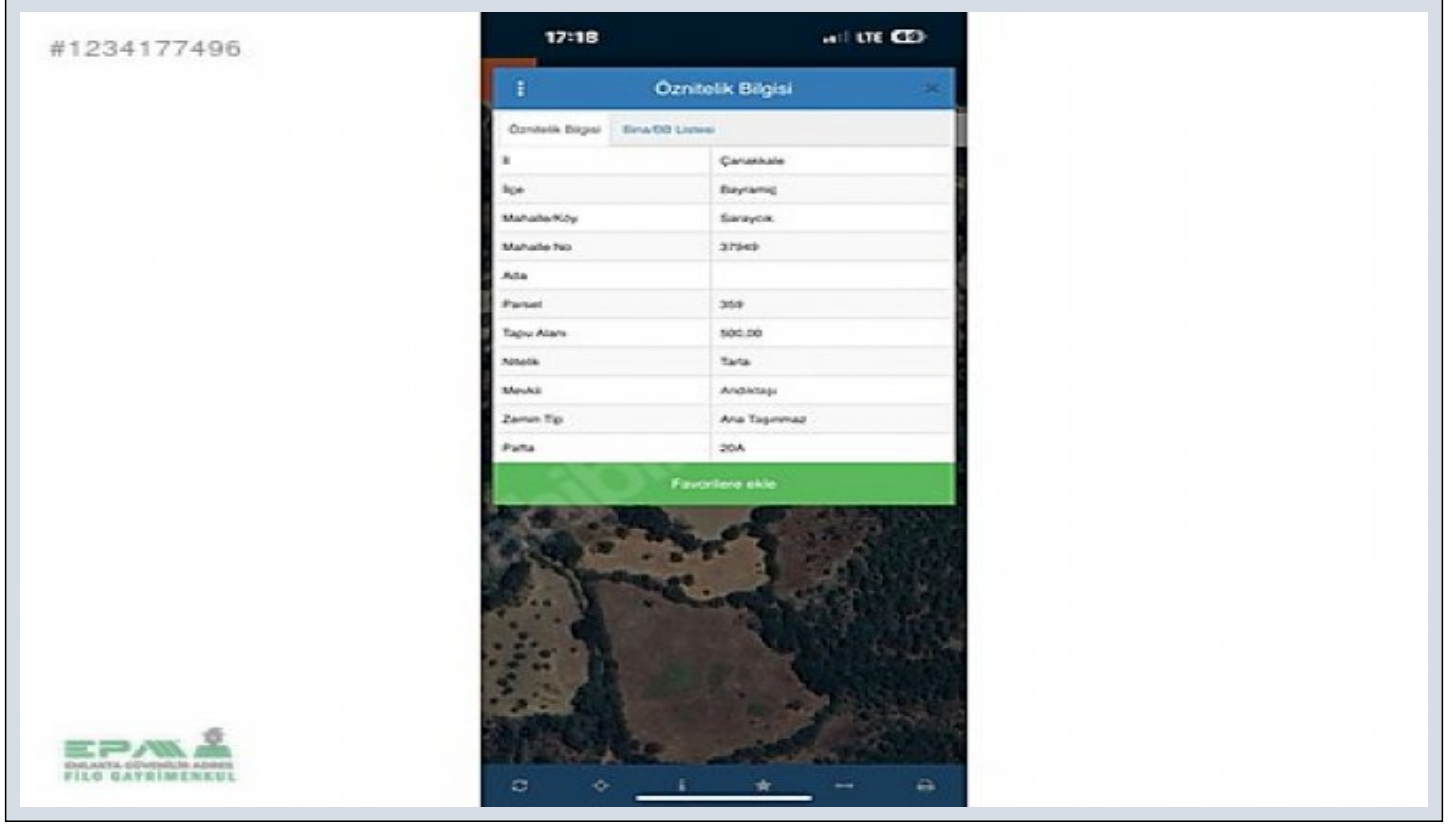

## ÇANAKKALE BAYRAMIÇ SARAYKÖYDE SATILIK 500 M2 DOĞA MANZARALI Çanakkale / Bayramiç

هـنـمـز - یشـورف 750,000 TL | 500 m2 Çanakkale / Bayramiç

هـلـب : تىدرک قىرط زا تخادرپ لباقتراک  
 زوجم یاراد تخاس یاضف : 0  
 :  
 Taks :  
 Gabari :  
 دنس تیعضو : ارجم تمسق  
 یراقعلال جسال مسأ :  
 یراقعلال جسال ةیڊیربالا دورطال : 359