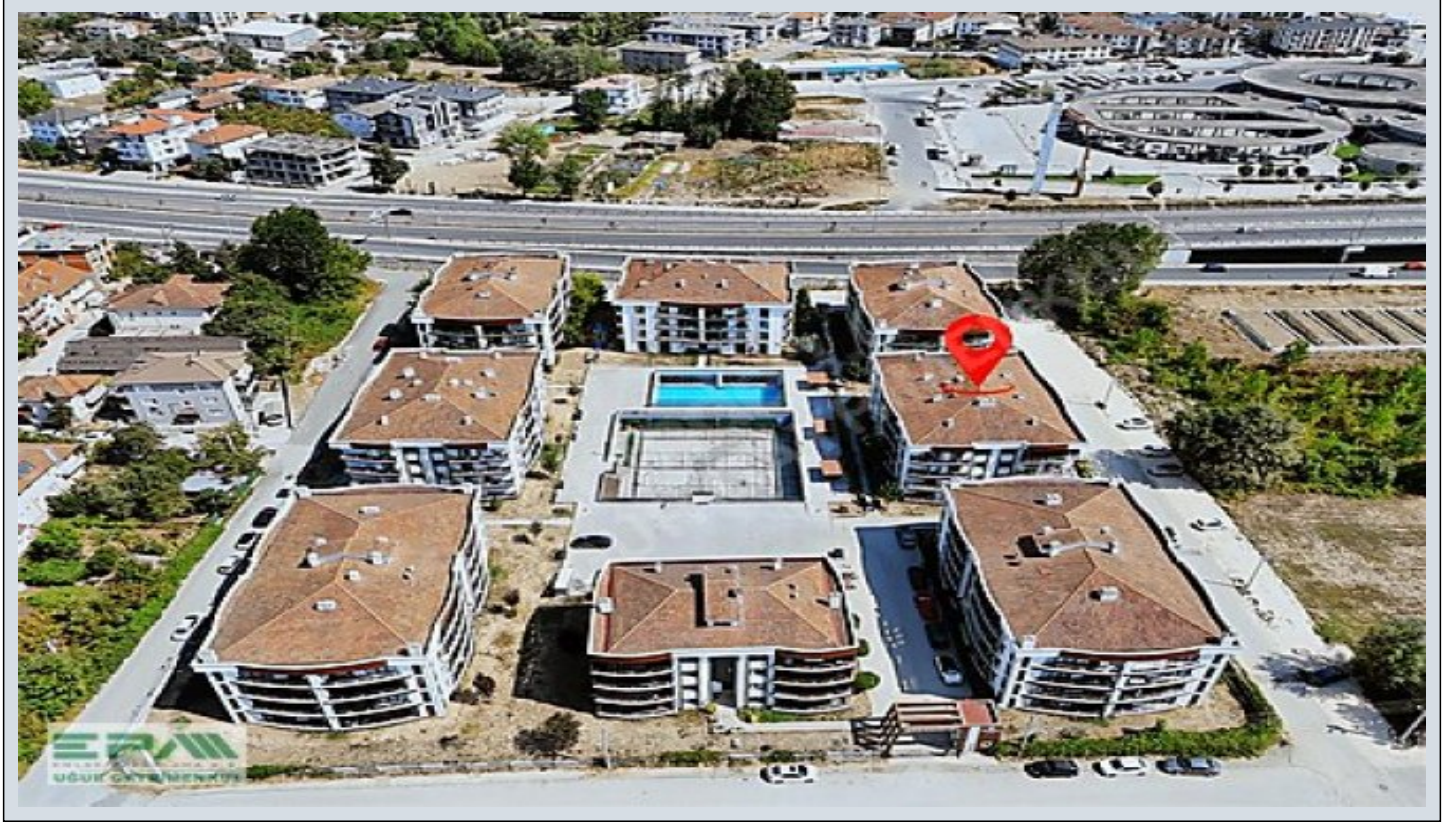

| EPA UĞUR DÜZCE | DARICI HAVUZLU SİTE İÇİ SATILIK 3+1 DAİRELER  
Düzce / Merkez

نام تراپ آ دحاو - یشورف 3,750,000 TL | 160 m2 Düzce / Merkez

قاتا دادعت : 3  
 اه نلاس دادعت : 1  
 مامح دادعت : 2  
 مود تسد : هزاس تیعضو  
 یلاخ : هدف تسا دروم یاضف تیعضو  
 نک مرگب آ : تراخ و امرگ  
 زاگ : ش یامرگ عون  
 :  
 نام تخاس تا قبط دادعت : 4  
 تخاس لاس : 2020  
 تخادرپ شیب : 0 TL  
 یلامش : تخاس شور  
 قرش  
 یبونج : ضراوع  
 0 TL  
 دنس تیعضو :  
 هراجا دم آرد : 0  
 یراقعلال لجلسلا مسأ :  
 یراقعلال لجلسلا یدی ربالا دورطاللا :

EPA UĞUR`DAN DÜZCE DARICI MAHALLESİ HAVUZLU SİTE İÇİ SATILIK 3+1 DAİRELER SİTE ÖZELLİKLERİ  
□TOPLAM 9 BLOKTAN OLUŞMAKTADIR □HAVUZ □BASKETBOL SAHASI □FUTBOL SAHASI □VOLEYBOL SAHASI □ÇOCUK OYUN  
ALANLARI □SOSYAL ALANLAR □SİTE YÖNETİMİ □HARİKA PEYZAJ