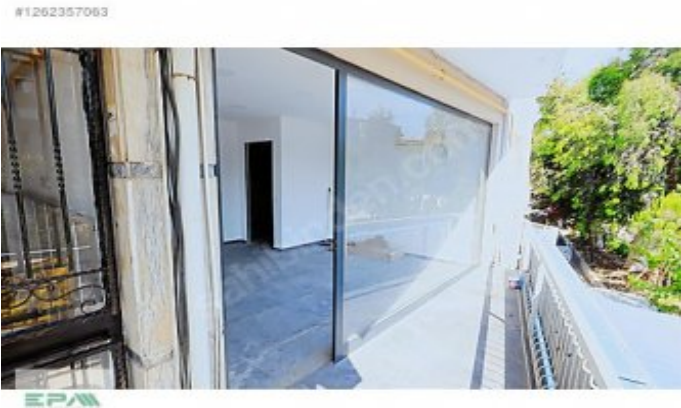

#1262357063